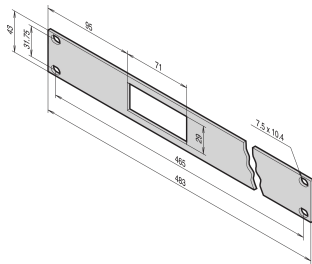

Panel frontal de 19" para termostato con pantalla digital, 1 U, 3 mm, Al, anodizado

NÚMERO DE CATÁLOGO

30118-267

Panel frontal de 19" para termostato con pantalla digital, 1 U

CERTIFICACIONES

CARACTERÍSTICAS

Panel frontal de 19", 1 U, con recorte para termostato con pantalla digital

ATRIBUTOS DEL PRODUCTO

Tipo de producto: Panel frontal

Tipo: 19" Panel frontal

Tipo de accesorio: Panel frontal

Montaje: Atornillado delantero

Apantallamiento EMC: No

Material: Aluminio

Acabado frontal: Anodizado

Acabado trasero: Anodizado

Altura del rack: 1U

Altura: 35mm

Anchura: 76mm

Fondo: 3mm