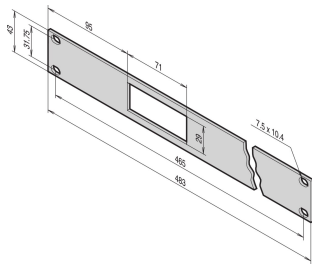

Panel frontal de 19" para termostato con pantalla digital, 1 U, 2,5 mm, AL, RAL 7035

NÚMERO DE CATÁLOGO

30118-315

Panel frontal de 19" para termostato con pantalla digital, 1 U

CERTIFICACIONES

CARACTERÍSTICAS

Panel frontal de 19", 1 U, con recorte para termostato con pantalla digital

ATRIBUTOS DEL PRODUCTO

Tipo de producto: Panel frontal

Tipo: 19" Panel frontal

Tipo de accesorio: Panel frontal

Montaje: Atornillado delantero

Apantallamiento EMC: No

Material: Aluminio

Acabado frontal: Pintado

Acabado trasero: Pintado

Código de color: RAL 7035

Altura del rack: 1U