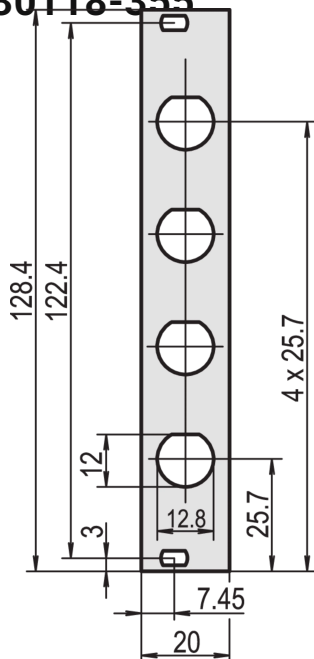

Panel frontal, sin blindaje, recorte para conectores coaxiales, 2,5 mm, Al, anodizado frontal, conductor trasero

NÚMERO DE CATÁLOGO

30118-355

Aluminio, 2,5 mm, anodizado frontal, conductor, versión sin blindaje.

CERTIFICACIONES

CARACTERÍSTICAS

Al, 2,5 mm, anodizado frontal, conductor

3 U, 4 HP

ATRIBUTOS DEL PRODUCTO

Tipo de producto: Panel frontal

Tipo: Panel frontal sin mango

Tipo de accesorio: Panel frontal

Montaje: Atornillado delantero

Apantallamiento EMC: No

Material: Aluminio

Acabado frontal: Anodizado

Acabado trasero: Conductivo

Bordes tratados: No

Altura del rack: 3U

Altura (H): 128.4mm

Ancho del rack: 4HP

Anchura (W): 19.98mm

Fondo (D): 2.5mm

De conformidad con: IEC 60297-3-101; IEEE 1101.1/10

Cantidad del paquete: 1

Acabado: Anodizado; Pasivado

Net Weight: 0.013kg

DETALLES ADICIONALES DEL PRODUCTO