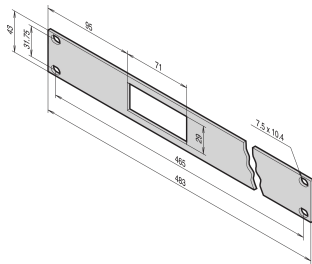

Panel frontal de 19" para termostato con pantalla digital, 1 U, 2,5 mm, AL, RAL 7021

NÚMERO DE CATÁLOGO

30118-360

Panel frontal de 19" para termostato con pantalla digital, 1 U

CERTIFICACIONES

CARACTERÍSTICAS

Panel frontal de 19", 1 U, con recorte para termostato con pantalla digital

ATRIBUTOS DEL PRODUCTO

Tipo de producto: Panel frontal

Tipo: 19" Panel frontal

Tipo de accesorio: Panel frontal

Montaje: Atornillado delantero

Apantallamiento EMC: No

Material: Aluminio

Acabado frontal: Pintado

Acabado trasero: Pintado

Código de color: RAL 7021

Altura del rack: 1U