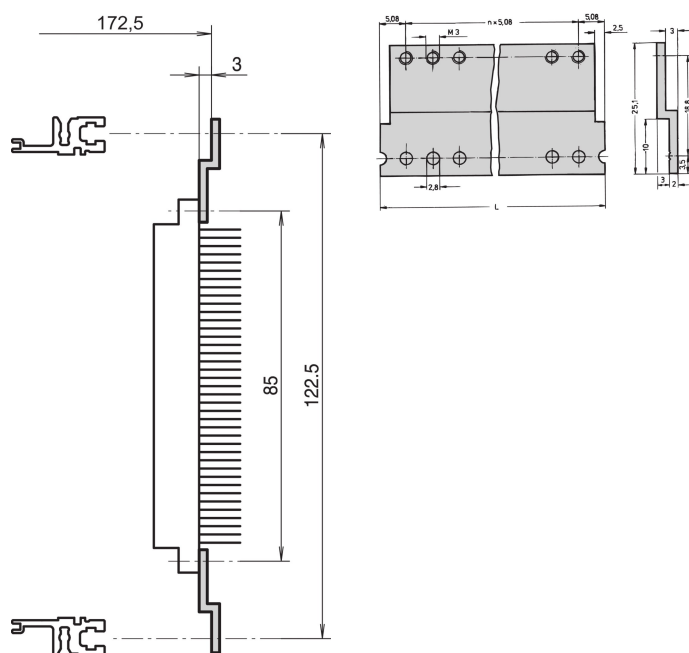

# Carril Z para conector, DIN 41617, 31 pines, 40 HP

## NÚMERO DE CATÁLOGO

**30819-763**

Carril Z para conector según DIN 41617, 31 pines.

## CARACTERÍSTICAS

En conjunto con los rieles horizontales traseros Tipo ST

Para conectores a DIN 41617

## ATRIBUTOS DEL PRODUCTO

Tipo de producto: Carril Z

Familia de productos: EuropacPRO; RatiopacPRO; RatiopacPRO AIRE; CompacPRO; PropacPRO

Compatible con: Subpistas; Casos

Ancho del rack: 40HP

Longitud: 208.28mm