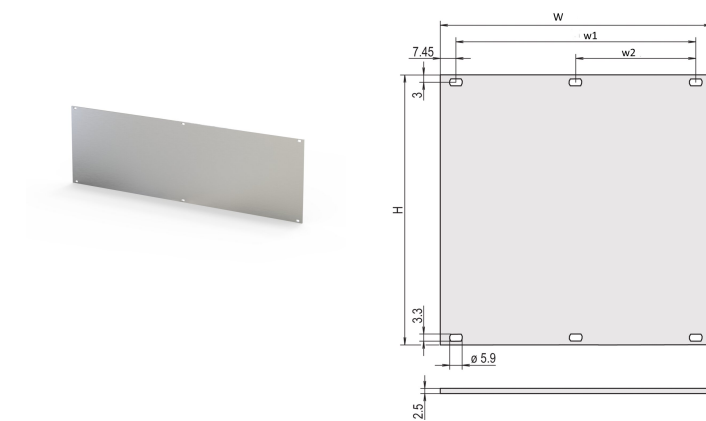

Panel frontal, sin blindaje, 3 U, 84 HP, 2,5 mm, AL, Anodizado delantero, Conductor trasero

NÚMERO DE CATÁLOGO

30838-123

Panel frontal, sin blindaje, anodizado frontal y conductor trasero.

CERTIFICACIONES

CARACTERÍSTICAS

Panel frontal de ancho parcial, Al, 2,5 mm

Al, anodizado frontal, conductor

ATRIBUTOS DEL PRODUCTO

Altura del rack: 3U

Cantidad del paquete: 1

Tipo de accesorio: Panel frontal

Montaje: Atornillado delantero

Acabado frontal: Anodizado

Acabado trasero: Conductivo

Bordes tratados: No

De conformidad con: IEC 60297-3-101; IEEE 1101.1/10

Fondo (D): 2.5mm

Apantallamiento EMC: No

Acabado: Anodizado; Pasivado

Altura (H): 128.4mm

Material: Aluminio

Tipo de producto: Panel frontal

Tipo: Panel frontal sin mango

Anchura (W): 426.4mm

Net Weight: 0.07kg

DETALLES ADICIONALES DEL PRODUCTO

Por favor, ordene el material de fijación (mangas, tornillos de cuello) por separado.