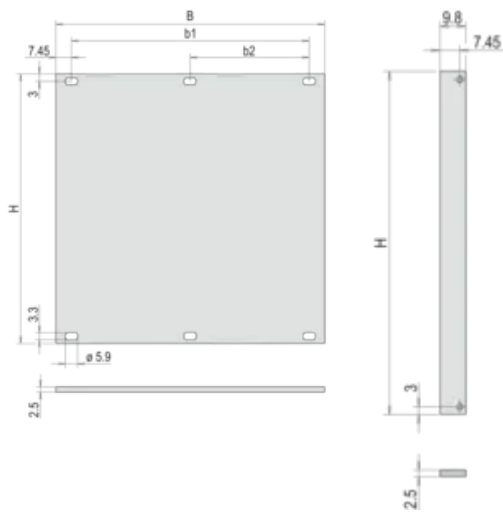

Acabado trasero: Conductivo

Bordes tratados: No

De conformidad con: IEC 60297-3-101; IEEE 1101.1/10

Fondo (D): 2.5mm

Apantallamiento EMC: No

Acabado: Anodizado; Pasivado

Altura (H): 128.4mm

Material: Aluminio

Tipo de producto: Panel frontal

Tipo: Panel frontal sin mango

Anchura (W): 426.4mm

Net Weight: 0.07kg

DETALLES ADICIONALES DEL PRODUCTO

Por favor, ordene el material de fijación (mangas, tornillos de cuello) por separado.

DIAGRAMAS

ADVERTENCIA

Los productos nVent deben instalarse y usarse solo como se indica en las hojas de instrucciones y materiales de capacitación del producto nVent. Instruction sheets are available at www.nvent.com and from your nVent customer service representative. La instalación incorrecta, el mal uso, la aplicación incorrecta u otras fallas en el seguimiento completo de las instrucciones y advertencias de nVent pueden causar el mal funcionamiento del producto, daños a la propiedad, lesiones corporales graves y la muerte y/o anular la garantía.