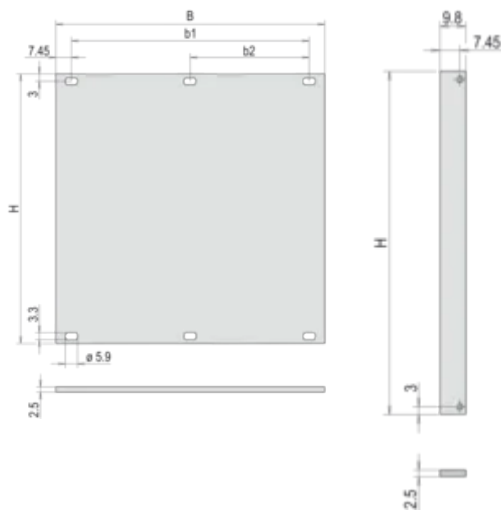

Acabado trasero: Conductivo

Bordes tratados: No

De conformidad con: IEC 60297-3-101; IEEE 1101.1/10

Fondo (D): 2.5mm

Apantallamiento EMC: No

Acabado: Anodizado; Pasivado

Altura (H): 261.8mm

Material: Aluminio

Tipo de producto: Panel frontal

Tipo: Panel frontal sin mango

Anchura (W): 426.4mm

Net Weight: 0.7kg

DETALLES ADICIONALES DEL PRODUCTO

Por favor, ordene el material de fijación (mangas, tornillos de cuello) por separado.

DIAGRAMAS

ADVERTENCIA

Los productos nVent deben instalarse y usarse solo como se indica en las hojas de instrucciones y materiales de capacitación del producto nVent. Instruction sheets are available at www.nvent.com and from your nVent customer service representative. La instalación incorrecta, el mal uso, la aplicación incorrecta u otras fallas en el seguimiento completo de las instrucciones y advertencias de nVent pueden causar el mal funcionamiento del producto, daños a la propiedad, lesiones corporales graves y la muerte y/o anular la garantía.