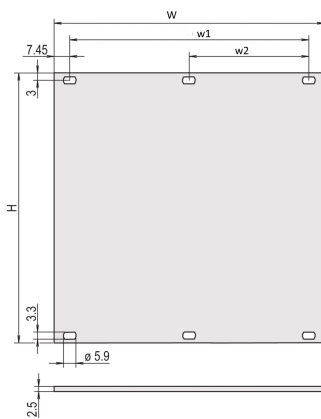

Panel frontal, sin blindaje, 6 U, 84 HP, 2,5 mm, AL, Anodizado delantero, Conductor trasero

NÚMERO DE CATÁLOGO

30838-204

Panel frontal, sin blindaje, anodizado frontal y conductor trasero.

CERTIFICACIONES

CARACTERÍSTICAS

Panel frontal de ancho parcial, Al, 2,5 mm

Al, anodizado frontal, conductor

ATRIBUTOS DEL PRODUCTO

Altura del rack: 6U

Cantidad del paquete: 1

Tipo de accesorio: Panel frontal

Montaje: Atornillado delantero

Acabado frontal: Anodizado