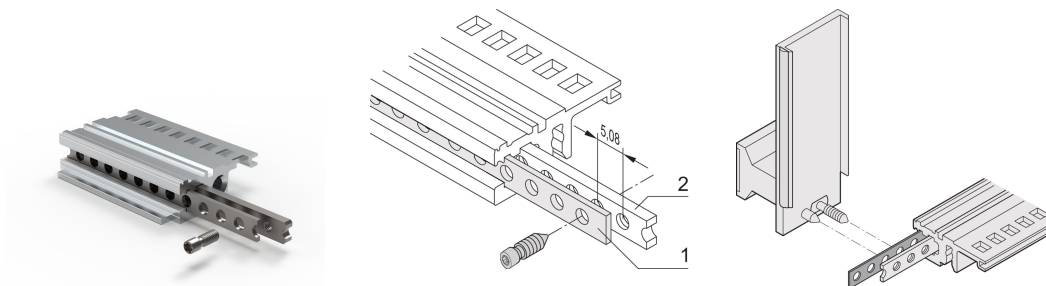

Tira perforada de riel horizontal, 20 HP

NÚMERO DE CATÁLOGO

30845-189

Tira perforada de aluminio de 1 mm para centrar unidades enchufables blindadas.

CERTIFICACIONES

CARACTERÍSTICAS

Para centrar las unidades de plug-in blindadas

ATRIBUTOS DEL PRODUCTO

Ancho del rack: 20HP

Cantidad del paquete: 1

Longitud: 106.48mm

Material: Aluminio

Familia de productos: EuropacPRO; RatiopacPRO; RatiopacPRO AIRE; CompacPRO; PropacPRO; InPac

Tipo de producto: Tira perforada

Compatible con: Subpistas; Casos

DETALLES ADICIONALES DEL PRODUCTO

Solo se puede utilizar con doble?T inserto roscado.

Tenga en cuenta que las entregas pueden realizarse en los SPQ indicados (SPQ, por ejemplo, 5 piezas, 10 piezas, 50 piezas, etc.). Diferentes cantidades de pedido (por ejemplo, 2 piezas) se pueden cambiar a la siguiente cantidad de entrega posible = Cantidad de paquete estándar.