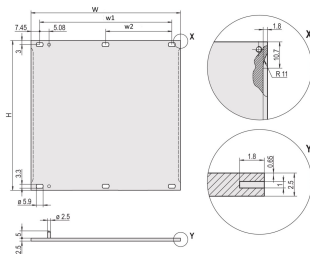

Panel Frontal, Blindaje Refrofit, 3 U, 84 HP, 2,5 mm, AL, Anodizado delantero, Conductor trasero

NÚMERO DE CATÁLOGO

30846-676

Panel frontal plano. Blindable con junta EMC de acero inoxidable.

CERTIFICACIONES

CARACTERÍSTICAS

Para acero inoxidable EMC junta
Al, 2,5 mm, anodizado frontal, conductor

ATRIBUTOS DEL PRODUCTO

Altura del rack: 3U
Ancho del rack: 84HP
Cantidad del paquete: 1
Tipo de accesorio: Panel frontal
Montaje: Atornillado delantero
Tipo de junta: Acero inoxidable EMC
Acabado frontal: Anodizado
Acabado trasero: Conductor