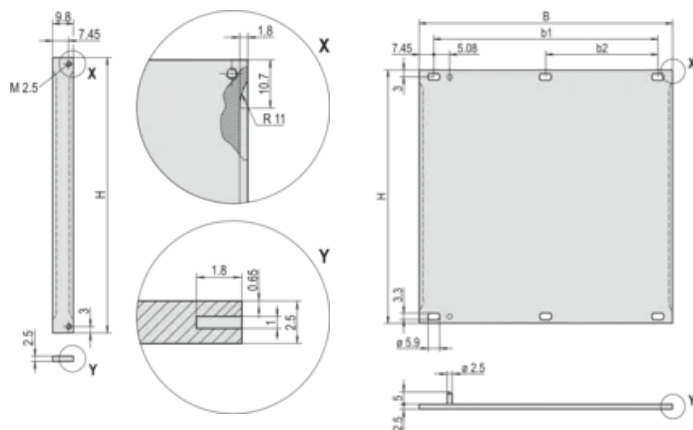

CARACTERÍSTICAS

Para acero inoxidable EMC junta
Al, 2,5 mm, anodizado frontal, conductor

ATRIBUTOS DEL PRODUCTO

Altura del rack: 3U
Ancho del rack: 84HP
Cantidad del paquete: 1
Tipo de accesorio: Panel frontal
Montaje: Atornillado delantero
Tipo de junta: Acero inoxidable EMC
Acabado frontal: Anodizado
Acabado trasero: Conductor

Bordes tratados: No

De conformidad con: IEC 60297-3-101; IEEE 1101.1/10

Fondo (D): 2.5mm

Apantallamiento EMC: No (Retrofitable)

Acabado: Anodizado; Pasivado

Altura (H): 128.4mm

Material: Aluminio

Tipo de producto: Panel frontal

Tipo: Panel frontal sin mango

Anchura (W): 426.4mm

Net Weight: 0.36kg

DETALLES ADICIONALES DEL PRODUCTO

Por favor, ordene el material de fijación (mangas, tornillos de cuello) por separado.

DIAGRAMAS

ADVERTENCIA