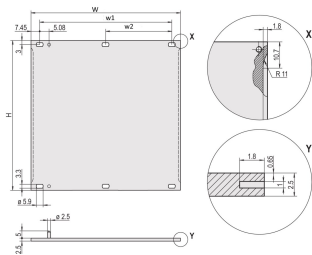

Panel Frontal, Blindaje Refrofit, 6 U, 84 HP, 2,5 mm, Al, Anodizado, bordes sin tratar

NÚMERO DE CATÁLOGO

30846-771

Panel frontal plano. Blindable con junta EMC de acero inoxidable.

CERTIFICACIONES

CARACTERÍSTICAS

Para acero inoxidable EMC junta
Al, 2,5 mm, anodizado frontal, conductor

ATRIBUTOS DEL PRODUCTO

Altura del rack: 6U
Ancho del rack: 84HP
Cantidad del paquete: 1
Tipo de accesorio: Panel frontal
Montaje: Atornillado delantero
Tipo de junta: Acero inoxidable EMC
Acabado frontal: Anodizado
Acabado trasero: Conductivo
Bordes tratados: No

De conformidad con: IEC 60297-3-101; IEEE 1101.1/10

Fondo (D): 2.5mm

Apantallamiento EMC: No (Retrofitable)

Acabado: Anodizado

Altura (H): 261.8mm

Material: Aluminio

Tipo de producto: Panel frontal

Tipo: Panel frontal sin mango

Anchura (W): 426.4mm

Net Weight: 0.74kg

DETALLES ADICIONALES DEL PRODUCTO

Por favor, ordene el material de fijación (mangas, tornillos de cuello) por separado.

DIAGRAMAS

ADVERTENCIA

Los productos nVent deben instalarse y usarse solo como se indica en las hojas de instrucciones y materiales de capacitación del producto nVent. Instruction sheets are available at www.nvent.com and from your nVent customer service representative. La instalación incorrecta, el mal uso, la aplicación incorrecta u otras fallas en el seguimiento completo de las instrucciones y advertencias de nVent pueden causar el mal funcionamiento del producto, daños a la propiedad, lesiones corporales graves y la muerte y/o anular la garantía.