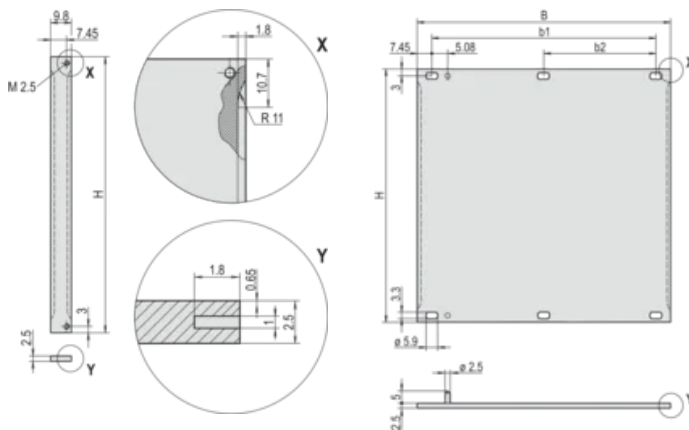

Para acero inoxidable EMC junta
Al, 2,5 mm, anodizado frontal, conductor

ATRIBUTOS DEL PRODUCTO

Altura del rack: 6U
Ancho del rack: 84HP
Cantidad del paquete: 1
Tipo de accesorio: Panel frontal
Montaje: Atornillado delantero
Tipo de junta: Acero inoxidable EMC
Acabado frontal: Anodizado
Acabado trasero: Conductivo
Bordes tratados: No

De conformidad con: IEC 60297-3-101; IEEE 1101.1/10

Fondo (D): 2.5mm

Apantallamiento EMC: No (Retrofitable)

Acabado: Anodizado

Altura (H): 261.8mm

Material: Aluminio

Tipo de producto: Panel frontal

Tipo: Panel frontal sin mango

Anchura (W): 426.4mm

Net Weight: 0.74kg

DETALLES ADICIONALES DEL PRODUCTO

Por favor, ordene el material de fijación (mangas, tornillos de cuello) por separado.

DIAGRAMAS

ADVERTENCIA

Los productos nVent deben instalarse y usarse solo como se indica en las hojas de instrucciones y materiales de capacitación del producto nVent. Instruction sheets are available at www.nvent.com and from your nVent customer service representative. La instalación incorrecta, el mal uso, la aplicación incorrecta u otras fallas en el seguimiento completo de las instrucciones y advertencias de nVent pueden causar el mal funcionamiento del producto, daños a la propiedad, lesiones corporales graves y la muerte y/o anular la garantía.