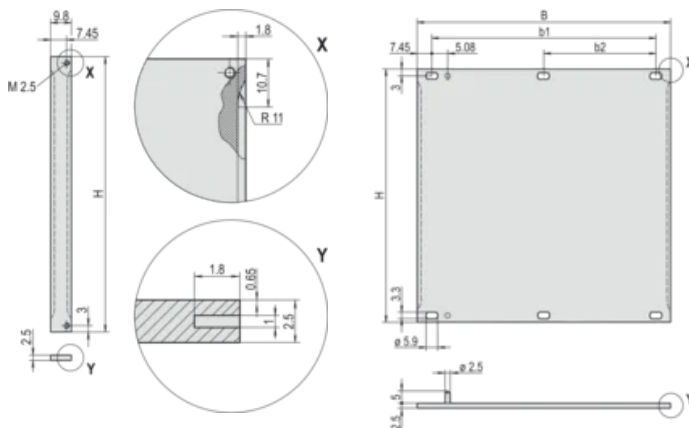

Acabado trasero: Conductivo

Bordes tratados: No

De conformidad con: IEC 60297-3-101; IEEE 1101.1/10

Fondo (D): 2.5mm

Apantallamiento EMC: No (Retrofitable)

Acabado: Anodizado

Altura (H): 261.8mm

Material: Aluminio

Tipo de producto: Panel frontal

Tipo: Panel frontal sin mango

Anchura (W): 9.8mm

Gross Weight: 0.015kg

DETALLES ADICIONALES DEL PRODUCTO

Por favor, ordene el material de fijación (mangas, tornillos de cuello) por separado.

DIAGRAMAS

ADVERTENCIA

Los productos nVent deben instalarse y usarse solo como se indica en las hojas de instrucciones y materiales de capacitación del producto nVent. Instruction sheets are available at www.nvent.com and from your nVent customer service representative. La instalación incorrecta, el mal uso, la aplicación incorrecta u otras fallas en el seguimiento completo de las instrucciones y advertencias de nVent pueden causar el mal funcionamiento del producto, daños a la propiedad, lesiones corporales graves y la muerte y/o anular la garantía.