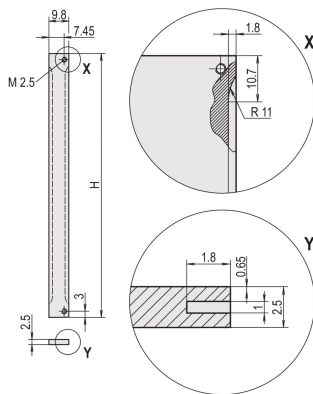

Panel frontal, blindaje refrofit, 6 U, 2 HP, 2,5 mm, Al, Anodizado, bordes sin tratar

NÚMERO DE CATÁLOGO

30846-865

Panel frontal plano. Blindable con junta EMC de acero inoxidable.

CERTIFICACIONES

CARACTERÍSTICAS

Para acero inoxidable EMC junta

Al, 2,5 mm, anodizado frontal, conductor

ATRIBUTOS DEL PRODUCTO

Altura del rack: 6U

Ancho del rack: 2HP

Cantidad del paquete: 1

Tipo de accesorio: Panel frontal

Montaje: Atornillado delantero

Tipo de junta: Acero inoxidable EMC

Acabado frontal: Anodizado

Acabado trasero: Conductivo

Bordes tratados: No

De conformidad con: IEC 60297-3-101; IEEE 1101.1/10

Fondo (D): 2.5mm

Apantallamiento EMC: No (Retrofitable)

Acabado: Anodizado

Altura (H): 261.8mm

Material: Aluminio

Tipo de producto: Panel frontal

Tipo: Panel frontal sin mango

Anchura (W): 9.8mm

Gross Weight: 0.015kg

DETALLES ADICIONALES DEL PRODUCTO