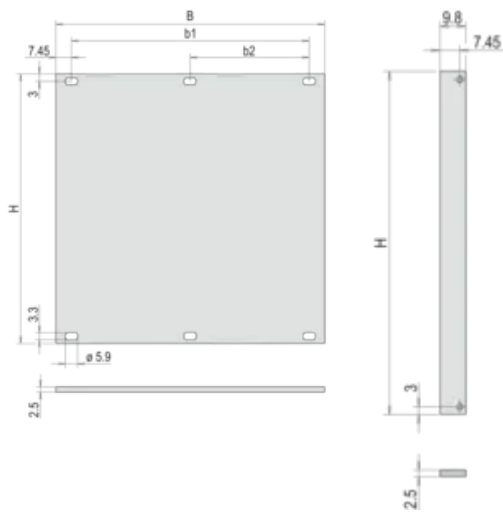

Acabado trasero: Conductivo

Bordes tratados: No

De conformidad con: IEC 60297-3-101; IEEE 1101.1/10

Fondo (D): 2.5mm

Apantallamiento EMC: No

Acabado: Anodizado; Pasivado

Altura (H): 172.9mm

Material: Aluminio

Tipo de producto: Panel frontal

Tipo: Panel frontal sin mango

Anchura (W): 426.4mm

Net Weight: 0.49kg

DETALLES ADICIONALES DEL PRODUCTO

Por favor, ordene el material de fijación (mangas, tornillos de cuello) por separado.

DIAGRAMAS

ADVERTENCIA

Los productos nVent deben instalarse y usarse solo como se indica en las hojas de instrucciones y materiales de capacitación del producto nVent. Instruction sheets are available at www.nvent.com and from your nVent customer service representative. La instalación incorrecta, el mal uso, la aplicación incorrecta u otras fallas en el seguimiento completo de las instrucciones y advertencias de nVent pueden causar el mal funcionamiento del producto, daños a la propiedad, lesiones corporales graves y la muerte y/o anular la garantía.