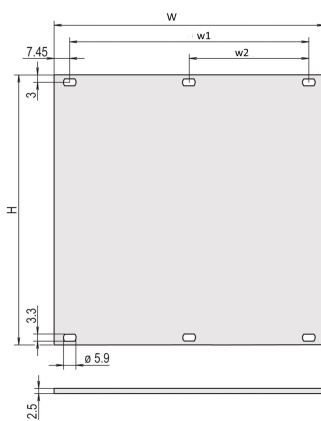

Panel frontal, sin blindaje, 4 U, 84 HP, 2,5 mm, AL, Anodizado delantero, Conductor trasero

NÚMERO DE CATÁLOGO

30847-465

Panel frontal, sin blindaje, anodizado frontal y conductor trasero.

CERTIFICACIONES

CARACTERÍSTICAS

Panel frontal de ancho parcial, Al, 2,5 mm

Al, anodizado frontal, conductor

ATRIBUTOS DEL PRODUCTO

Altura del rack: 4U

Cantidad del paquete: 1

Tipo de accesorio: Panel frontal

Montaje: Atornillado delantero

Acabado frontal: Anodizado

Acabado trasero: Conductivo

Bordes tratados: No

De conformidad con: IEC 60297-3-101; IEEE 1101.1/10

Fondo (D): 2.5mm

Apantallamiento EMC: No

Acabado: Anodizado; Pasivado

Altura (H): 172.9mm

Material: Aluminio

Tipo de producto: Panel frontal

Tipo: Panel frontal sin mango

Anchura (W): 426.4mm

Net Weight: 0.49kg

DETALLES ADICIONALES DEL PRODUCTO

Por favor, ordene el material de fijación (mangas, tornillos de cuello) por separado.