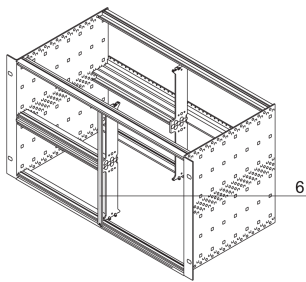

Panel frontal alternativo para montaje combinado, sin blindaje, 6 U, 2 HP

NÚMERO DE CATÁLOGO

30847-472

El panel frontal ancho de 2 HP cubre una ranura abierta. La versión no blindada se puede fijar con tornillos y arandelas. Debido a la anchura de 2 HP, no se pueden utilizar mangas.

CERTIFICACIONES

CARACTERÍSTICAS

Panel frontal plano 6 U, 2 HP, AL, 2,5 mm

ATRIBUTOS DEL PRODUCTO

Tipo de producto: Panel frontal

Tipo de accesorio: Panel frontal

Material: Aluminio

Acabado frontal: Anodizado

Acabado trasero: Conductivo

Bordes tratados: No

Altura del rack: 6U

Altura (H): 261.8mm

Ancho del rack: 2HP

Anchura (W): 9.8mm

De conformidad con: IEC 60297-3-101; IEEE 1101.1/10

Cantidad del paquete: 1