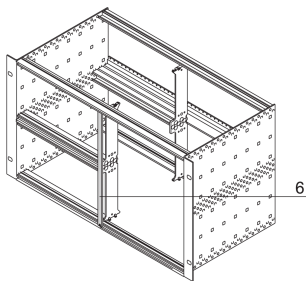

Panel frontal alternativo para montaje combinado, perfil U, textil, 6 U, 2 HP, 2,5 mm, Al, Anodizado delantero, Conductor trasero

NÚMERO DE CATÁLOGO

30849-140

El panel frontal ancho de 2 HP cubre una ranura abierta. El panel frontal de perfil en U se puede combinar con una junta EMC textil. Se fija con tornillos y arandelas. Debido a la anchura de 2 HP no se pueden utilizar mangas.

CERTIFICACIONES

CARACTERÍSTICAS

Panel frontal de perfil en U 6 U, 2 HP, AL, 2,5 mm

Preparado para la junta textil EMC

ATRIBUTOS DEL PRODUCTO

Tipo de producto: Panel frontal

Tipo de accesorio: Panel frontal

Familia de productos: EuropacPRO; RatiopacPRO; RatiopacPRO AIRE; CompacPRO; PropacPRO

Montaje: Atornillado delantero

Apantallamiento EMC: No (Retrofitable)

Tipo de junta: Textil EMC

Material: Aluminio

Acabado frontal: Anodizado

Acabado trasero: Conductivo

Bordes tratados: No

Altura del rack: 6U

Altura: 261.8mm

Ancho del rack: 2HP

Anchura: 9.8mm

Fondo: 2.5mm

De conformidad con: IEC 60297-3-101; IEEE 1101.1/10

Cantidad del paquete: 1

Acabado: Anodizado; Pasivado

Net Weight: 0.021kg