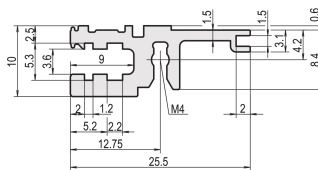

Riel Horizontal, Frente, Tipo L-OD, Ligero, Sin Labio, 28 HP

NÚMERO DE CATÁLOGO

34560-028

El riel horizontal sin labio permite el uso de configuraciones como un panel frontal de 6 U para un subrack que se divide en 2 x 3 U.

CERTIFICACIONES

CARACTERÍSTICAS

Para la instalación detrás del panel frontal de ancho completo

< 28 HP para no imprimir

Sin labio (L-OD)

Extrusión de aluminio, acabado anodizado, superficie de contacto conductora

ATRIBUTOS DEL PRODUCTO

Ancho del rack: 28HP

Cantidad del paquete: 1

Acabado: Anodizado

Longitud: 147.32mm

Material: Aluminio

Familia de productos: EuropacPRO; RatiopacPRO; RatiopacPRO AIRE; CompacPRO; PropacPRO

Tipo de producto: Carril horizontal

Tipo: Luz, OD

Compatible con: Subpistas; Casos

Gross Weight: 0.046kg

DETALLES ADICIONALES DEL PRODUCTO

Tenga en cuenta que las entregas pueden realizarse en los SPQ indicados (SPQ, por ejemplo, 5 piezas, 10 piezas, 50 piezas, etc.). Diferentes cantidades de pedido (por ejemplo, 2 piezas) se pueden cambiar a la siguiente cantidad de entrega posible = Cantidad de paquete estándar.