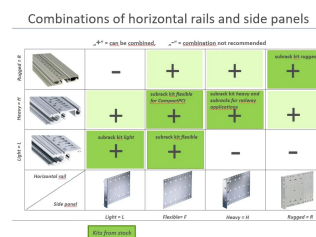

Riel Horizontal, Frente, Tipo L-OD, Ligero, Sin Labio, 28 HP

NÚMERO DE CATÁLOGO

34560-028

El riel horizontal sin labio permite el uso de configuraciones como un panel frontal de 6 U para un subrack que se divide en 2 x 3 U.

CERTIFICACIONES

CARACTERÍSTICAS

Para la instalación detrás del panel frontal de ancho completo

< 28 HP para no imprimir

Sin labio (L-OD)

Extrusión de aluminio, acabado anodizado, superficie de contacto conductora