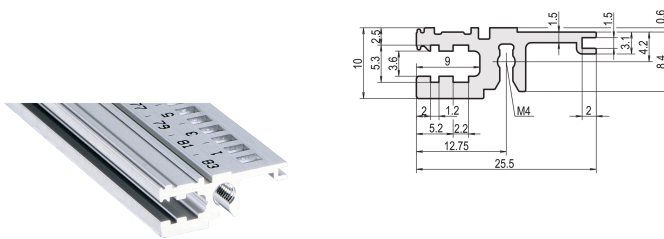

Riel Horizontal, Frente, Tipo L-OD, Ligero, Sin Labio, 40 HP

NÚMERO DE CATÁLOGO

34560-040

Combinations of horizontal rails and side panels

“-” can be combined, “+” combination not recommended

	Subrack 6 U	Subrack 3 U	Subrack 2 U	Subrack 1 U
Subrack 6 U	-	+	+	+
Subrack 3 U	+	+	+	+
Subrack 2 U	+	+	-	-
Subrack 1 U	+	+	-	-

Side panel options: Light 1 U, Double 2 U, Heavy 3 U, Rugged 4 U

El riel horizontal sin labio permite el uso de configuraciones como un panel frontal de 6 U para un subrack que se divide en 2 x 3 U.

CERTIFICACIONES

CARACTERÍSTICAS

Para la instalación detrás del panel frontal de ancho completo

< 28 HP para no imprimir

Sin labio (L-OD)

Extrusión de aluminio, acabado anodizado, superficie de contacto conductora

ATRIBUTOS DEL PRODUCTO

Ancho del rack: 40HP

Cantidad del paquete: 1

Acabado: Anodizado

Longitud: 208.28mm

Material: Aluminio

Familia de productos: EuropacPRO; RatiopacPRO; RatiopacPRO AIRE; CompacPRO; PropacPRO

Tipo de producto: Carril horizontal