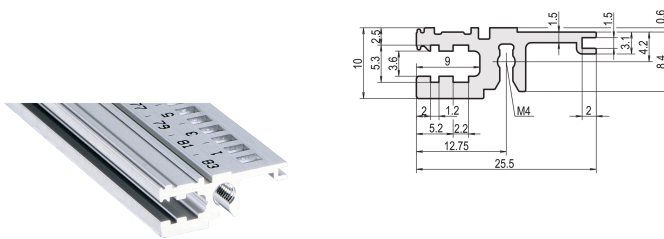

Riel Horizontal, Frente, Tipo L-OD, Ligero, Sin Labio, 42 HP

NÚMERO DE CATÁLOGO

34560-042

Combinations of horizontal rails and side panels

	Subrack 1 HP	Subrack 2 HP	Subrack 3 HP	Subrack 4 HP
Subrack 1 HP	-	+	+	+
Subrack 2 HP	+	+	+	+
Subrack 3 HP	+	+	-	-
Subrack 4 HP	+	+	-	-

Legend: + can be combined, - combination not recommended

El riel horizontal sin labio permite el uso de configuraciones como un panel frontal de 6 U para un subrack que se divide en 2 x 3 U.

CERTIFICACIONES

CARACTERÍSTICAS

Para la instalación detrás del panel frontal de ancho completo

< 28 HP para no imprimir

Sin labio (L-OD)

Extrusión de aluminio, acabado anodizado, superficie de contacto conductora

ATRIBUTOS DEL PRODUCTO

Ancho del rack: 42HP

Cantidad del paquete: 1

Acabado: Anodizado

Longitud: 218.44mm

Material: Aluminio

Familia de productos: EuropacPRO; RatiopacPRO; RatiopacPRO AIRE; CompacPRO; PropacPRO

Tipo de producto: Carril horizontal