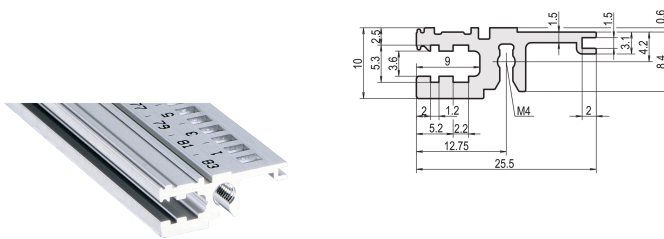

Riel Horizontal, Frente, Tipo L-OD, Ligero, Sin Labio, 63 HP

NÚMERO DE CATÁLOGO

34560-063

Combinations of horizontal rails and side panels

“-” can be combined, “+” combination not recommended

	Subrack 63 HP	Subrack 48 HP	Subrack 36 HP	Subrack 24 HP
Subrack 63 HP	-	+	+	+
Subrack 48 HP	+	+	+	+
Subrack 36 HP	+	+	-	-
Subrack 24 HP	+	+	-	-

Subrack 63 HP
Subrack 48 HP
Subrack 36 HP
Subrack 24 HP

Light 1
Rackless 1
Rackless 2
Rackless 3

El riel horizontal sin labio permite el uso de configuraciones como un panel frontal de 6 U para un subrack que se divide en 2 x 3 U.

CERTIFICACIONES

CARACTERÍSTICAS

Para la instalación detrás del panel frontal de ancho completo

< 28 HP para no imprimir

Sin labio (L-OD)

Extrusión de aluminio, acabado anodizado, superficie de contacto conductora

ATRIBUTOS DEL PRODUCTO

Ancho del rack: 63HP

Cantidad del paquete: 1

Acabado: Anodizado

Longitud: 325.12mm

Material: Aluminio

Familia de productos: EuropacPRO; RatiopacPRO; RatiopacPRO AIRE; CompacPRO; PropacPRO