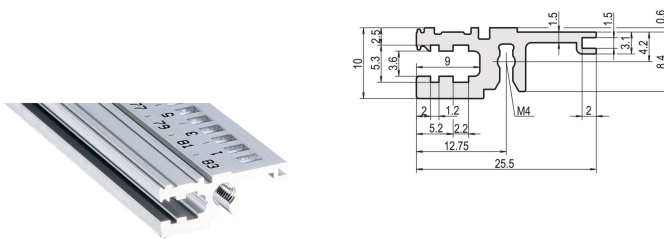

Riel Horizontal, Frente, Tipo L-OD, Ligero, Sin Labio, 84 HP

NÚMERO DE CATÁLOGO

34560-084

Combinations of horizontal rails and side panels

*+ can be combined, ** combination not recommended

	Subrack 19" Light	Subrack 19" Back-to-Back	Subrack 19" Heavy Duty	Subrack 19" Back-to-Back
Subrack 19" Light	+	+	+	+
Subrack 19" Back-to-Back	+	+	+	+
Subrack 19" Heavy Duty	+	+	-	-
Subrack 19" Back-to-Back	+	+	-	-

Light 19" Back-to-Back 19" Heavy Duty 19" Back-to-Back

El riel horizontal sin labio permite el uso de configuraciones como un panel frontal de 6 U para un subrack que se divide en 2 x 3 U.

CERTIFICACIONES

CARACTERÍSTICAS

Para la instalación detrás del panel frontal de ancho completo

< 28 HP para no imprimir

Sin labio (L-OD)

Extrusión de aluminio, acabado anodizado, superficie de contacto conductora

ATRIBUTOS DEL PRODUCTO

Ancho del rack: 84HP

Cantidad del paquete: 1

Acabado: Anodizado

Longitud: 431.8mm

Material: Aluminio

Familia de productos: EuropacPRO; RatiopacPRO; RatiopacPRO AIRE; CompacPRO; PropacPRO

Tipo de producto: Carril horizontal