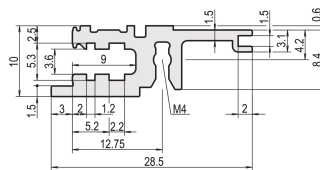

Riel Horizontal, Frente, Tipo L-KD, Ligero, Labio Corto, 1000 mm

NÚMERO DE CATÁLOGO

34560-101

Combinations of horizontal rails and side panels

	Light 1	Flexibel 2	Heavy 3 HP	Edgecut 4 HP
Standard rail	+	+	-	-
Light 1	+	+	+	+
Flexibel 2	+	+	+	+
Heavy 3 HP	+	+	+	+
Edgecut 4 HP	+	+	+	+

Legend: "+" can be combined, "-" combination not recommended

El riel horizontal con un labio corto hace un diseño limpio al panel frontal ensamblado.

CERTIFICACIONES

CARACTERÍSTICAS

Carril estándar en la parte delantera

Instalación en la parte superior e inferior

Labio corto (L-KD)

< 28 HP para no imprimir

Extrusión de aluminio, acabado anodizado, superficie de contacto conductora

ATRIBUTOS DEL PRODUCTO

Ancho del rack: 195HP

Compatible con: Subpistas; Casos

Net Weight: 0.287kg

DETALLES ADICIONALES DEL PRODUCTO

La entrega es en paquete estándar múltiplos. El precio es por artículo individual.

Tenga en cuenta que las entregas pueden realizarse en los SPQ indicados (SPQ, por ejemplo, 5 piezas, 10 piezas, 50 piezas, etc.). Diferentes cantidades de pedido (por ejemplo, 2 piezas) se pueden cambiar a la siguiente cantidad de entrega posible = Cantidad de paquete estándar.