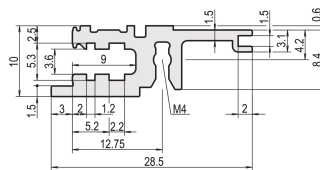

Riel Horizontal, Frente, Tipo L-KD, Ligero, Labio Corto, 40 HP

NÚMERO DE CATÁLOGO

34560-140

Combinations of horizontal rails and side panels

	Light 1	Flexibel 2	Heavy 3 HP	Edgecut 4 HP
Standard rail	+	+	+	+
Light 1	+	+	-	-
Flexibel 2	+	+	+	+
Heavy 3 HP	+	+	+	+
Edgecut 4 HP	+	+	+	+

Legend: "+" can be combined, "-" combination not recommended

El riel horizontal con un labio corto hace un diseño limpio al panel frontal ensamblado.

CERTIFICACIONES

CARACTERÍSTICAS

Carril estándar en la parte delantera

Instalación en la parte superior e inferior

Labio corto (L-KD)

< 28 HP para no imprimir

Extrusión de aluminio, acabado anodizado, superficie de contacto conductora

ATRIBUTOS DEL PRODUCTO

Ancho del rack: 40HP

Cantidad del paquete: 1

Acabado: Anodizado

Longitud: 208.28mm