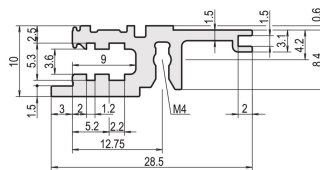

Riel Horizontal, Frente, Tipo L-KD, Ligero, Labio Corto, 63 HP

NÚMERO DE CATÁLOGO

34560-163

Combinations of horizontal rails and side panels

	Light 1	Flexibel 2	Heavy 3 HP	Edgecut 4 HP
Standard rail	+	+	-	-
Light 1	+	+	+	+
Flexibel 2	+	+	+	+
Heavy 3 HP	+	+	+	+
Edgecut 4 HP	+	+	+	+

Legend: "+" can be combined, "-" combination not recommended

El riel horizontal con un labio corto hace un diseño limpio al panel frontal ensamblado.

CERTIFICACIONES

CARACTERÍSTICAS

Carril estándar en la parte delantera

Instalación en la parte superior e inferior

Labio corto (L-KD)

< 28 HP para no imprimir

Extrusión de aluminio, acabado anodizado, superficie de contacto conductora

ATRIBUTOS DEL PRODUCTO

Ancho del rack: 63HP

Cantidad del paquete: 1

Acabado: Anodizado

Longitud: 325.12mm

Material: Aluminio

Familia de productos: EuropacPRO; RatiopacPRO; RatiopacPRO AIRE; CompacPRO; PropacPRO

Tipo de producto: Carril horizontal

Tipo: Luz, KD