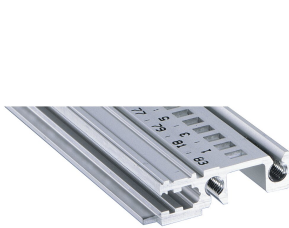

Carril horizontal delantero, tipo H-KD, pesado, labio corto, 20 HP

NÚMERO DE CATÁLOGO

34560-220

Combinations of horizontal rails and side panels

	Light 1	Medium 2	Heavy 3 HP	Biggest 4 HP
Horizontal rail	+	+	-	-
Light 1	+	+	+	+
Medium 2	+	+	+	+
Heavy 3 HP	+	+	+	+
Biggest 4 HP	+	+	+	+

Legend: + can be combined, - combination not recommended

Riel horizontal de extrusión de aluminio del tipo H-KD (H-KD = Heavy, Short Lip) con una superficie anodizada y una superficie de contacto conductora. Marcas HP impresas para un posicionamiento óptico rápido de los carriles guía. Adecuado para RatiopacPRO/-AIR y EuropacPRO/-robusto).

CERTIFICACIONES

CARACTERÍSTICAS

Instalación en la parte superior e inferior

Labio corto (H-KD)

Extrusión de aluminio, acabado anodizado, superficie de contacto conductora

ATRIBUTOS DEL PRODUCTO

Ancho del rack: 20HP

Cantidad del paquete: 1

Acabado: Anodizado

Longitud: 106.68mm

Material: Aluminio

Familia de productos: EuropacPRO; RatiopacPRO; RatiopacPRO AIRE; CompacPRO; PropacPRO

Tipo de producto: Carril horizontal

Tipo: Pesado, KD