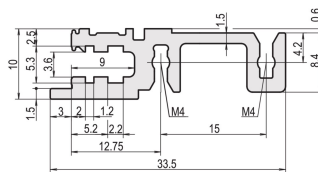

Carril horizontal delantero, tipo H-KD, pesado, labio corto, 20 HP

NÚMERO DE CATÁLOGO

34560-220

Combinations of horizontal rails and side panels

	Light 1	Medium 2	Heavy 3 HP	Biggest 4 HP
Horizontal rail	+	+	-	-
Light 1	+	+	+	+
Medium 2	+	+	+	+
Heavy 3 HP	+	+	+	+
Biggest 4 HP	+	+	+	+

Legend: + can be combined, - combination not recommended

Riel horizontal de extrusión de aluminio del tipo H-KD (H-KD = Heavy, Short Lip) con una superficie anodizada y una superficie de contacto conductora. Marcas HP impresas para un posicionamiento óptico rápido de los carriles guía. Adecuado para RatiopacPRO/-AIR y EuropacPRO/-robusto).

CERTIFICACIONES

CARACTERÍSTICAS

Instalación en la parte superior e inferior

Labio corto (H-KD)

Extrusión de aluminio, acabado anodizado, superficie de contacto conductora

ATRIBUTOS DEL PRODUCTO

Ancho del rack: 20HP

Cantidad del paquete: 1

Acabado: Anodizado

Longitud: 106.68mm

Material: Aluminio

Familia de productos: EuropacPRO; RatiopacPRO; RatiopacPRO AIRE; CompacPRO; PropacPRO

Tipo de producto: Carril horizontal

Tipo: Pesado, KD