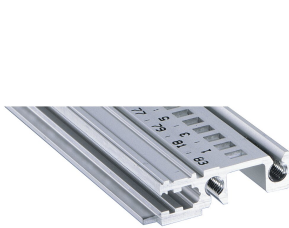

Carril horizontal delantero, tipo H-KD, pesado, labio corto, 42 HP

NÚMERO DE CATÁLOGO

34560-242

Combinations of horizontal rails and side panels

	Light 1	Medium 2	Heavy 3 HP	Edgecut 4 HP
Standard rail	+	+	-	-
HP111	+	+	+	+
HP112	+	+	+	+
HP113	+	+	+	+

Legend: + can be combined, - combination not recommended, * not supported

Riel horizontal de extrusión de aluminio del tipo H-KD (H-KD = Heavy, Short Lip) con una superficie anodizada y una superficie de contacto conductora. Marcas HP impresas para un posicionamiento óptico rápido de los carriles guía. Adecuado para RatiopacPRO/-AIR y EuropacPRO/-robusto).

CERTIFICACIONES

CARACTERÍSTICAS

Instalación en la parte superior e inferior

Labio corto (H-KD)

Extrusión de aluminio, acabado anodizado, superficie de contacto conductora

ATRIBUTOS DEL PRODUCTO

Ancho del rack: 42HP

Cantidad del paquete: 1

Acabado: Anodizado

Longitud: 218.44mm

Material: Aluminio

Familia de productos: EuropacPRO; RatiopacPRO; RatiopacPRO AIRE; CompacPRO; PropacPRO

Tipo de producto: Carril horizontal

Tipo: Pesado, KD