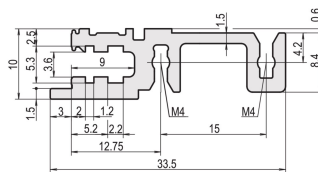

Carril horizontal delantero, tipo H-KD, pesado, labio corto, 42 HP

NÚMERO DE CATÁLOGO

34560-242

Combinations of horizontal rails and side panels

	Light 1	Medium 2	Heavy 3 HP	Edgecut 4 HP
Standard rail	+	+	-	-
HP111	+	+	+	+
HP112	+	+	+	+
HP113	+	+	+	+

Legend: + can be combined, - combination not recommended, * not supported

Riel horizontal de extrusión de aluminio del tipo H-KD (H-KD = Heavy, Short Lip) con una superficie anodizada y una superficie de contacto conductora. Marcas HP impresas para un posicionamiento óptico rápido de los carriles guía. Adecuado para RatiopacPRO/-AIR y EuropacPRO/-robusto).

CERTIFICACIONES

CARACTERÍSTICAS

Instalación en la parte superior e inferior

Labio corto (H-KD)

Extrusión de aluminio, acabado anodizado, superficie de contacto conductora

ATRIBUTOS DEL PRODUCTO

Ancho del rack: 42HP

Cantidad del paquete: 1

Acabado: Anodizado

Longitud: 218.44mm

Material: Aluminio