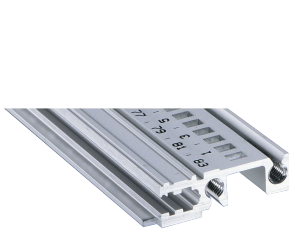

Carril horizontal delantero, tipo H-KD, pesado, labio corto, 63 HP

NÚMERO DE CATÁLOGO

34560-263

Combinations of horizontal rails and side panels

“-” can be combined, “+” combination not recommended

| | Light 1 | Medium 2 | Heavy 3 HP | Biggest 4 HP |
|-----------------|---------|----------|------------|--------------|
| Horizontal rail | + | + | - | - |
| Light 1 | + | + | + | + |
| Medium 2 | + | + | + | + |
| Heavy 3 HP | + | + | + | + |
| Biggest 4 HP | + | + | + | + |

Light 1, Medium 2, Heavy 3 HP, Biggest 4 HP

Riel horizontal de extrusión de aluminio del tipo H-KD (H-KD = Heavy, Short Lip) con una superficie anodizada y una superficie de contacto conductora. Marcas HP impresas para un posicionamiento óptico rápido de los carriles guía. Adecuado para RatiopacPRO/-AIR y EuropacPRO/-robusto).

CERTIFICACIONES

CARACTERÍSTICAS

Instalación en la parte superior e inferior

Labio corto (H-KD)

Extrusión de aluminio, acabado anodizado, superficie de contacto conductora

ATRIBUTOS DEL PRODUCTO

Ancho del rack: 63HP

Cantidad del paquete: 1

Acabado: Anodizado

Longitud: 325.12mm

Material: Aluminio

Familia de productos: EuropacPRO; RatiopacPRO; RatiopacPRO AIRE; CompacPRO; PropacPRO

Tipo de producto: Carril horizontal

Tipo: Pesado, KD