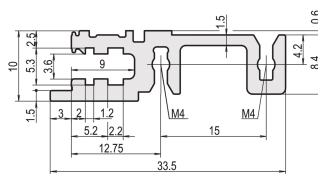

Carril horizontal delantero, tipo H-KD, pesado, labio corto, 63 HP

NÚMERO DE CATÁLOGO

34560-263

Combinations of horizontal rails and side panels

“-” can be combined, “+” combination not recommended

| | Light 1 | Medium 2 | Heavy 3 HP | Biggest 4 HP |
|-----------------|---------|----------|------------|--------------|
| Horizontal rail | + | + | - | - |
| Light 1 | + | + | + | + |
| Medium 2 | + | + | + | + |
| Heavy 3 HP | + | + | + | + |
| Biggest 4 HP | + | + | + | + |

Light 1, Medium 2, Heavy 3 HP, Biggest 4 HP

Riel horizontal de extrusión de aluminio del tipo H-KD (H-KD = Heavy, Short Lip) con una superficie anodizada y una superficie de contacto conductora. Marcas HP impresas para un posicionamiento óptico rápido de los carriles guía. Adecuado para RatiopacPRO/-AIR y EuropacPRO/-robusto).

CERTIFICACIONES

CARACTERÍSTICAS

Instalación en la parte superior e inferior

Labio corto (H-KD)

Extrusión de aluminio, acabado anodizado, superficie de contacto conductora

ATRIBUTOS DEL PRODUCTO

Ancho del rack: 63HP

Cantidad del paquete: 1

Acabado: Anodizado

Longitud: 325.12mm

Material: Aluminio

Familia de productos: EuropacPRO; RatiopacPRO; RatiopacPRO AIRE; CompacPRO; PropacPRO

Tipo de producto: Carril horizontal

Tipo: Pesado, KD