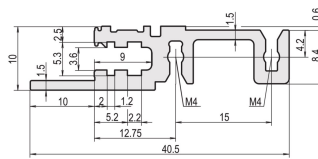

Riel horizontal, frontal, tipo H-LD, pesado, labio largo, para aplicación IEEE, 1000 mm

NÚMERO DE CATÁLOGO

34560-301

Combinations of horizontal rails and side panels

	Light 1	Flexion 2	Heavy 3 H	Edge 4 H
Standard rail	+	+	-	-
Light 1	+	+	+	+
Flexion 2	+	+	+	+
Heavy 3 H	+	+	+	+
Edge 4 H	+	+	+	+

Legend: + can be combined, - combination not recommended

El riel horizontal con labio largo permite el uso de asas de inserción / extracción IEEE.

CERTIFICACIONES

CARACTERÍSTICAS

Para unidades plug-in con mango IEEE

Labio largo (H-LD)

Instalación en la parte superior e inferior

Para sistemas CPCI y VME64x

Extrusión de aluminio, acabado anodizado, superficie de contacto conductora

ATRIBUTOS DEL PRODUCTO

Ancho del rack: 195HP

Compatible con: Subpistas; Casos

Net Weight: 0.389kg

DETALLES ADICIONALES DEL PRODUCTO

La entrega es en paquete estándar múltiplos. El precio es por artículo individual.

Tenga en cuenta que las entregas pueden realizarse en los SPQ indicados (SPQ, por ejemplo, 5 piezas, 10 piezas, 50 piezas, etc.). Diferentes cantidades de pedido (por ejemplo, 2 piezas) se pueden cambiar a la siguiente cantidad de entrega posible = Cantidad de paquete estándar.