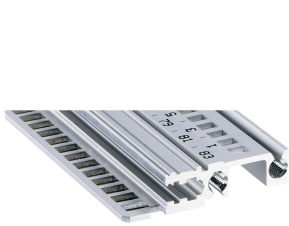

Riel horizontal, frontal, tipo H-LD, pesado, labio largo, para aplicación IEEE, 1000 mm

NÚMERO DE CATÁLOGO

34560-301

Combinations of horizontal rails and side panels

	Light 1	Flexion 2	Heavy 3 H	Edge 4 H
Standard rail	+	+	-	-
Light 1	+	+	+	+
Flexion 2	+	+	+	+
Heavy 3 H	+	+	+	+
Edge 4 H	+	+	+	+

Legend: + can be combined, - combination not recommended

El riel horizontal con labio largo permite el uso de asas de inserción / extracción IEEE.

CERTIFICACIONES

CARACTERÍSTICAS

Para unidades plug-in con mango IEEE

Labio largo (H-LD)

Instalación en la parte superior e inferior

Para sistemas CPCI y VME64x

Extrusión de aluminio, acabado anodizado, superficie de contacto conductora

ATRIBUTOS DEL PRODUCTO

Ancho del rack: 195HP

Cantidad del paquete: 1

Acabado: Anodizado

Longitud: 1000mm

Material: Aluminio

Familia de productos: EuropacPRO; RatiopacPRO; RatiopacPRO AIRE; CompacPRO; PropacPRO

Tipo de producto: Carril horizontal

Tipo: Pesado, LD