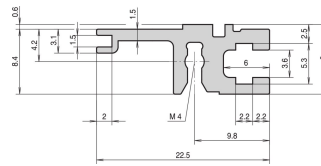

Riel Horizontal, Trasero, Tipo L-ST, Luz, Estándar, 40 HP

NÚMERO DE CATÁLOGO

34560-440

Combinations of horizontal rails and side panels

	ST	ST	ST	ST
ST	-	+	+	+
ST	+	+	+	+
ST	+	+	-	-
Horizontal rail	ST	ST	ST	ST

Legend: + combination can be combined, - combination not recommended

El riel horizontal, tipo ST permite el montaje aislado de un backplane. El aislamiento se realiza mediante una tira de aislamiento.

CERTIFICACIONES

CARACTERÍSTICAS

Para montaje indirecto del backplane con la tira del aislamiento

Montaje superior e inferior

Extrusión de aluminio, acabado anodizado, superficie de contacto conductora