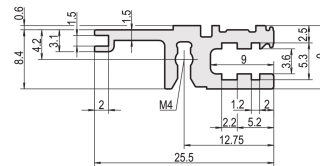

Riel Horizontal, Trasero, Tipo L-VT, Luz, 28 HP

NÚMERO DE CATÁLOGO

34560-628

Combinations of horizontal rails and side panels

		"H" can be combined		"L" combination not recommended	
Horizontal rail	Light	-	+	+	+
Horizontal rail	Fluorid	+	+	+	+
Horizontal rail	Heavy	+	+	-	-
Horizontal rail	Rugged	+	+	-	-
Side panel	Light				
	Fluorid				
	Heavy				
	Rugged				

Montaje superior e inferior

Extrusión de aluminio, acabado anodizado, superficie de contacto conductora

ATRIBUTOS DEL PRODUCTO

Ancho del rack: 28HP

Cantidad del paquete: 1

Acabado: Anodizado

Longitud: 147.32mm

DETALLES ADICIONALES DEL PRODUCTO

La entrega es en paquete estándar múltiplos. El precio es por artículo individual.

Tenga en cuenta que las entregas pueden realizarse en los SPQ indicados (SPQ, por ejemplo, 5 piezas, 10 piezas, 50 piezas, etc.). Diferentes cantidades de pedido (por ejemplo, 2 piezas) se pueden cambiar a la siguiente cantidad de entrega posible = Cantidad de paquete estándar.