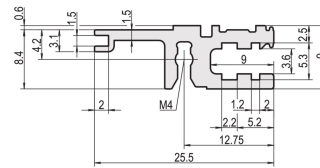

Riel Horizontal, Trasero, Tipo L-VT, Luz, 40 HP

NÚMERO DE CATÁLOGO

34560-640

Combinations of horizontal rails and side panels

		"H" can be combined		"L" combination not recommended	
Horizontal rail	Light 1-F	-	+	+	+
Horizontal rail	FluoBlitz-F	+	+	+	+
Horizontal rail	Heavy 2-H	+	+	-	-
Horizontal rail	Rugged 1-R	+	+	-	-
Side panel	Light 1-F				
	FluoBlitz-F				
	Heavy 2-H				
	Rugged 1-R				

Light 1-F, FluoBlitz-F, Heavy 2-H, Rugged 1-R

El riel horizontal, tipo VT permite el montaje directo de un backplane.

CERTIFICACIONES

CARACTERÍSTICAS

Para el montaje directo del backplane

Instalación empotrada para bajas demandas mecánicas (L-VT)

Montaje superior e inferior

Extrusión de aluminio, acabado anodizado, superficie de contacto conductora

ATRIBUTOS DEL PRODUCTO

Ancho del rack: 40HP

Cantidad del paquete: 1

Acabado: Anodizado

Longitud: 208.28mm

DETALLES ADICIONALES DEL PRODUCTO

La entrega es en paquete estándar múltiplos. El precio es por artículo individual.

Tenga en cuenta que las entregas pueden realizarse en los SPQ indicados (SPQ, por ejemplo, 5 piezas, 10 piezas, 50 piezas, etc.). Diferentes cantidades de pedido (por ejemplo, 2 piezas) se pueden cambiar a la siguiente cantidad de entrega posible = Cantidad de paquete estándar.