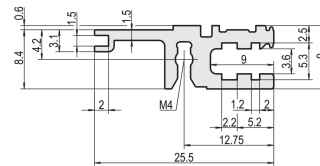

Riel Horizontal, Trasero, Tipo L-VT, Luz, 63 HP

NÚMERO DE CATÁLOGO

34560-663

Combinations of horizontal rails and side panels

	"H" can be combined		"L" combination not recommended	
Horizontal rail	-	+	+	+
Horizontal rail	+	+	+	+
Horizontal rail	+	+	-	-
Horizontal rail	+	+	-	-
Side panel	Light 1-F	Fluorescent 1-F	Heavy 1-F	Rugged 1-F

El riel horizontal, tipo VT permite el montaje directo de un backplane.

CERTIFICACIONES

CARACTERÍSTICAS

Para el montaje directo del backplane

Instalación empotrada para bajas demandas mecánicas (L-VT)

Montaje superior e inferior

Extrusión de aluminio, acabado anodizado, superficie de contacto conductora

ATRIBUTOS DEL PRODUCTO

Ancho del rack: 63HP

Cantidad del paquete: 1

Acabado: Anodizado

Longitud: 325.12mm

Material: Aluminio

Familia de productos: EuropacPRO; RatiopacPRO; RatiopacPRO AIRE; CompacPRO; PropacPRO

Tipo de producto: Carril horizontal

Tipo: Luz, VT

Compatible con: Subpistas; Casos

Gross Weight: 0.085kg

DETALLES ADICIONALES DEL PRODUCTO

La entrega es en paquete estándar múltiplos. El precio es por artículo individual.