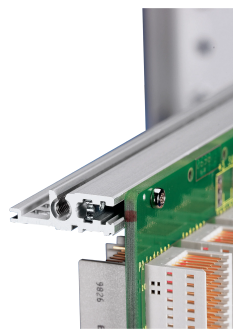

Riel horizontal, Trasero, Tipo H-VT, Pesado, 63 HP

NÚMERO DE CATÁLOGO

34560-763

Combinations of horizontal rails and side panels

	Aluminum 1	Aluminum 2	Aluminum 3	Aluminum 4
Aluminum 1	-	+	+	+
Aluminum 2	+	+	+	+
Aluminum 3	+	+	-	-
Aluminum 4	+	+	-	-

+ = can be combined - = combination not recommended

+ = suitable for direct mounting - = not suitable for direct mounting

Aluminum 1: 63 HP, Aluminum 2: 63 HP, Aluminum 3: 63 HP, Aluminum 4: 63 HP

Side panel: Light 1, Medium 2, Heavy 3, Rugged 4

El riel horizontal, tipo VT permite el montaje directo de un backplane.

CERTIFICACIONES

CARACTERÍSTICAS

Para el montaje directo del backplane

Montaje superior e inferior

Instalación empotrada para altas exigencias mecánicas (H-VT)

Extrusión de aluminio, acabado anodizado, superficie de contacto conductora

ATRIBUTOS DEL PRODUCTO

Ancho del rack: 63HP

Cantidad del paquete: 1

Acabado: Anodizado

Longitud: 325.12mm

Material: Aluminio

Familia de productos: EuropacPRO; RatiopacPRO; RatiopacPRO AIRE; CompacPRO; PropacPRO