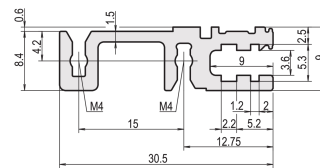

Riel horizontal, Trasero, Tipo H-VT, Pesado, 63 HP

NÚMERO DE CATÁLOGO

34560-763

Combinations of horizontal rails and side panels

	Aluminum 1	Aluminum 2	Aluminum 3	Aluminum 4
Aluminum 1	-	+	+	+
Aluminum 2	+	+	+	+
Aluminum 3	+	+	-	-
Aluminum 4	+	+	-	-

+ = can be combined - = combination not recommended

+ = suitable for direct mounting - = not suitable for direct mounting

Aluminum 1: 63 HP, Aluminum 2: 63 HP, Aluminum 3: 63 HP, Aluminum 4: 63 HP

Side panel: Light 1, Medium 2, Heavy 3, Rugged 4

Extrusión de aluminio, acabado anodizado, superficie de contacto conductora

ATRIBUTOS DEL PRODUCTO

Ancho del rack: 63HP

Cantidad del paquete: 1

Acabado: Anodizado

Longitud: 325.12mm

Material: Aluminio

Familia de productos: EuropacPRO; RatiopacPRO; RatiopacPRO AIRE; CompacPRO; PropacPRO

Tipo de producto: Carril horizontal

Tipo: Pesado, VT

Compatible con: Subpistas; Casos

Gross Weight: 0.113kg

DETALLES ADICIONALES DEL PRODUCTO

La entrega es en paquete estándar múltiplos. El precio es por artículo individual.