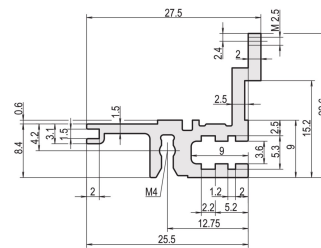

## NÚMERO DE CATÁLOGO

**34560-842**

Combinations of horizontal rails and side panels

	Aluminum rail	Aluminum rail with MZ	Aluminum rail with MZ and MZ	Aluminum rail with MZ and MZ
Aluminum rail	-	+	+	+
Aluminum rail with MZ	+	+	+	+
Aluminum rail with MZ and MZ	+	+	-	-
Horizontal rail				
Side panel	Light 1	Medium 2	Heavy 3	Flagged 4

Legend: + = can be combined, - = combination not recommended

El carril horizontal, tipo luz con MZ permite el uso de conectores DIN. Los conectores están de acuerdo con EN 60603-2.

## CARACTERÍSTICAS

Para montaje directo de conectores conforme a EN 60603 (DIN 41612)

Con carril Z para baja carga mecánica (L-MZ)

Extrusión de aluminio, acabado anodizado, superficie de contacto conductora