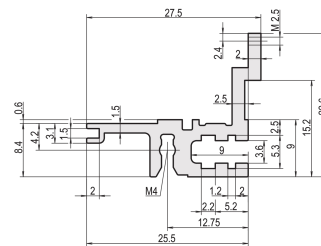

## NÚMERO DE CATÁLOGO

**34560-884**

Combinations of horizontal rails and side panels

	Aluminum rail	Aluminum rail with Z-rail	Aluminum rail with Z-rail and MZ	Aluminum rail with Z-rail and MZ and M4
Aluminum rail	-	+	+	+
Aluminum rail with Z-rail	+	+	+	+
Aluminum rail with Z-rail and MZ	+	+	-	-
Aluminum rail with Z-rail and MZ and M4	+	+	-	-

Legend: + = can be combined, - = combination not recommended

El carril horizontal, tipo luz con MZ permite el uso de conectores DIN. Los conectores están de acuerdo con EN 60603-2.

## CARACTERÍSTICAS

Para montaje directo de conectores conforme a EN 60603 (DIN 41612)

Con carril Z para baja carga mecánica (L-MZ)

Extrusión de aluminio, acabado anodizado, superficie de contacto conductora