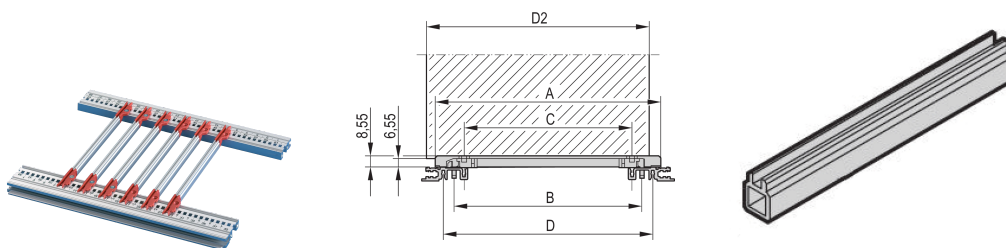

# Carril guía Multi Piece, Mid-Piece, Extrusión de Aluminio, 340 mm, 2 mm Ancho del surco, 10 Piezas

## NÚMERO DE CATÁLOGO

**34560-894**

Carril guía de media pieza para carriles guía individuales de varias piezas de extrusión de plástico o aluminio. Adecuado para estándar, Accesorio, 4,4" tipos de PCB y piezas finales con codificación.

## CARACTERÍSTICAS

Perfil medio para el montaje de rieles de guía para 2 mm de ancho de ranura

se requieren 2 piezas finales de plástico; éstas se empujan a ambos extremos del perfil medio

Los rieles guía se pueden sujetar en rieles horizontales (extrusión AL) o en placas de 1,5 mm de espesor

Profundidad de la placa: 340mm

Ancho de ranura: 2

Material: Aluminio

Color: Plata

Cantidad del paquete: 1

Acabado: Anodizado

Net Weight: 0.017kg