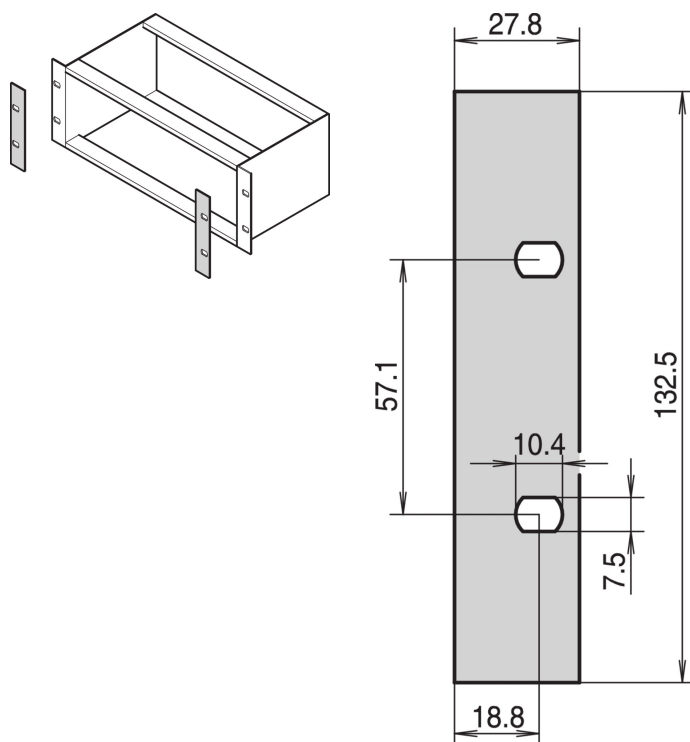

## NÚMERO DE CATÁLOGO

**34561-197**

Como acabado decorativo para el 19" bracket tipo L.

## CARACTERÍSTICAS

Como acabado decorativo para el soporte de 19" (si los paneles frontales se van a utilizar en el subrack)

## ATRIBUTOS DEL PRODUCTO

Altura del rack: 3U

Cantidad del paquete: 1

Acabado: Anodizado

Material: Aluminio

Familia de productos: EuropacPRO

Tipo de producto: Panel lateral

Compatible con: Subpistas