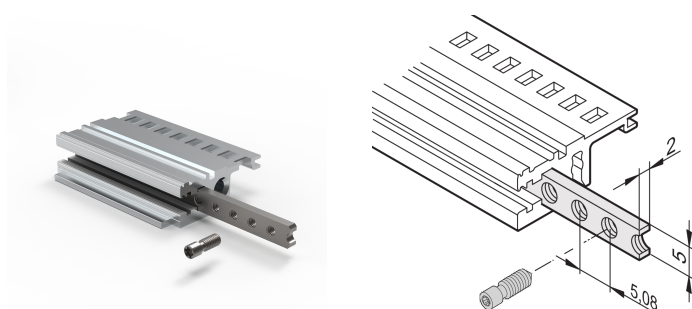

Inserto roscado de rieles horizontales, M2.5, 20 HP

NÚMERO DE CATÁLOGO

34561-320

El inserto roscado es una tira metálica con rosca M2.5 y permite la fijación de paneles frontales.

CERTIFICACIONES

CARACTERÍSTICAS

Los tornillos de collar utilizados para la fijación de paneles delanteros de ancho parcial deben tener una longitud de 12,3 mm

Utilizable para todos los rieles horizontales

ATRIBUTOS DEL PRODUCTO

Ancho del rack: 20HP

Cantidad del paquete: 1

Acabado: Zinc plateado

Longitud: 106.18mm

Material: Acero

Familia de productos: EuropacPRO; RatiopacPRO; RatiopacPRO AIRE; CompacPRO; PropacPRO; InPac

Tipo de producto: Inserción roscada

Compatible con: Subpistas; Casos

DETALLES ADICIONALES DEL PRODUCTO

Tenga en cuenta que las entregas pueden realizarse en los SPQ indicados (SPQ, por ejemplo, 5 piezas, 10 piezas, 50 piezas, etc.). Diferentes cantidades de pedido (por ejemplo, 2 piezas) se pueden cambiar a la siguiente cantidad de entrega posible = Cantidad de paquete estándar.