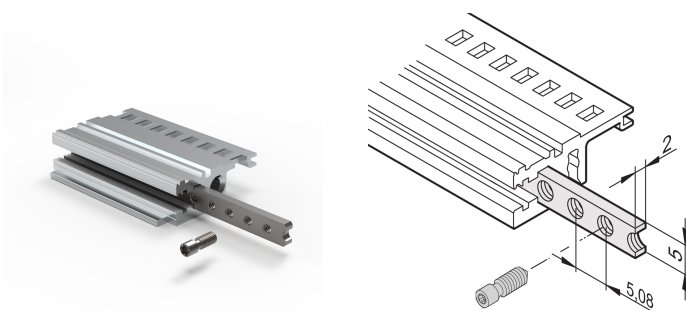

Inserto roscado de rieles horizontales, M2.5, 40 HP

NÚMERO DE CATÁLOGO

34561-340

El inserto roscado es una tira metálica con rosca M2.5 y permite la fijación de paneles frontales.

CERTIFICACIONES

CARACTERÍSTICAS

Los tornillos de collar utilizados para la fijación de paneles delanteros de ancho parcial deben tener una longitud de 12,3 mm

Utilizable para todos los rieles horizontales

ATRIBUTOS DEL PRODUCTO

Ancho del rack: 40HP

Cantidad del paquete: 1

Acabado: Zinc plateado

Longitud: 207.78mm

Material: Acero

Familia de productos: EuropacPRO; RatiopacPRO; RatiopacPRO AIRE; CompacPRO; PropacPRO; InPac

Tipo de producto: Inserción roscada

Compatible con: Subpistas; Casos

DETALLES ADICIONALES DEL PRODUCTO

Tenga en cuenta que las entregas pueden realizarse en los SPQ indicados (SPQ, por ejemplo, 5 piezas, 10 piezas, 50 piezas, etc.). Diferentes cantidades de pedido (por ejemplo, 2 piezas) se pueden cambiar a la siguiente cantidad de entrega posible = Cantidad de paquete estándar.