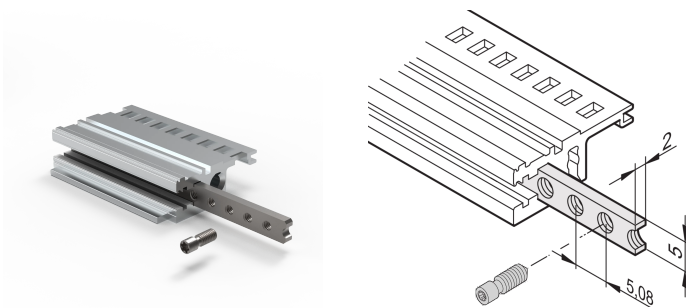

Inserto roscado de rieles horizontales, M2.5, 42 HP

NÚMERO DE CATÁLOGO

34561-342

El inserto roscado es una tira metálica con rosca M2.5 y permite la fijación de paneles frontales.

CERTIFICACIONES

CARACTERÍSTICAS

Los tornillos de collar utilizados para la fijación de paneles delanteros de ancho parcial deben tener una longitud de 12,3 mm

Utilizable para todos los rieles horizontales

ATRIBUTOS DEL PRODUCTO

Ancho del rack: 42HP

Cantidad del paquete: 1

Acabado: Zinc plateado

Longitud: 217.94mm

Material: Acero

Familia de productos: EuropacPRO; RatiopacPRO; RatiopacPRO AIRE; CompacPRO; PropacPRO; InPac

Tipo de producto: Inserción roscada

Compatible con: Subpistas; Casos

Net Weight: 0.014kg

DETALLES ADICIONALES DEL PRODUCTO

Tenga en cuenta que las entregas pueden realizarse en los SPQ indicados (SPQ, por ejemplo, 5 piezas, 10 piezas, 50 piezas, etc.). Diferentes cantidades de pedido (por ejemplo, 2 piezas) se pueden cambiar a la siguiente cantidad de entrega posible = Cantidad de paquete estándar.