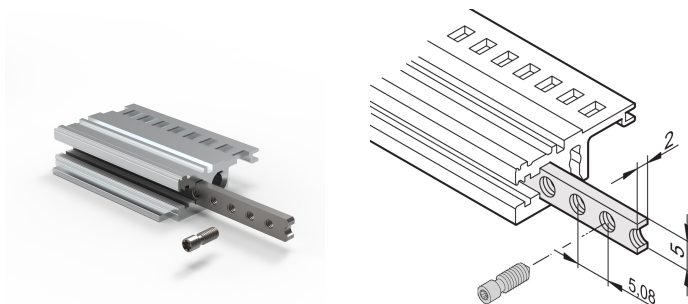

Inserción roscada de rieles horizontales, M3

NÚMERO DE CATÁLOGO

34561-484

El inserto roscado es una tira metálica con rosca M3 y permite la fijación de paneles frontales.

CERTIFICACIONES

CARACTERÍSTICAS

Los tornillos de collar utilizados para la fijación de paneles delanteros de ancho parcial deben tener una longitud de 12,3 mm

Utilizable para todos los rieles horizontales

ATRIBUTOS DEL PRODUCTO

Tipo de producto: Inserción roscada

Familia de productos: EuropacPRO; RatiopacPRO; RatiopacPRO AIRE; CompacPRO; PropacPRO; InPac

Compatible con: Subpistas; Casos

Ancho del rack: 84HP

Material: Acero

Cantidad del paquete: 1

Longitud: 431.3mm

Acabado: Zinc plateado

Net Weight: 0.02kg

DETALLES ADICIONALES DEL PRODUCTO

Tenga en cuenta que las entregas pueden realizarse en los SPQ indicados (SPQ, por ejemplo, 5 piezas, 10 piezas, 50 piezas, etc.). Diferentes cantidades de pedido (por ejemplo, 2 piezas) se pueden cambiar a la siguiente cantidad de entrega posible = Cantidad de paquete estándar.