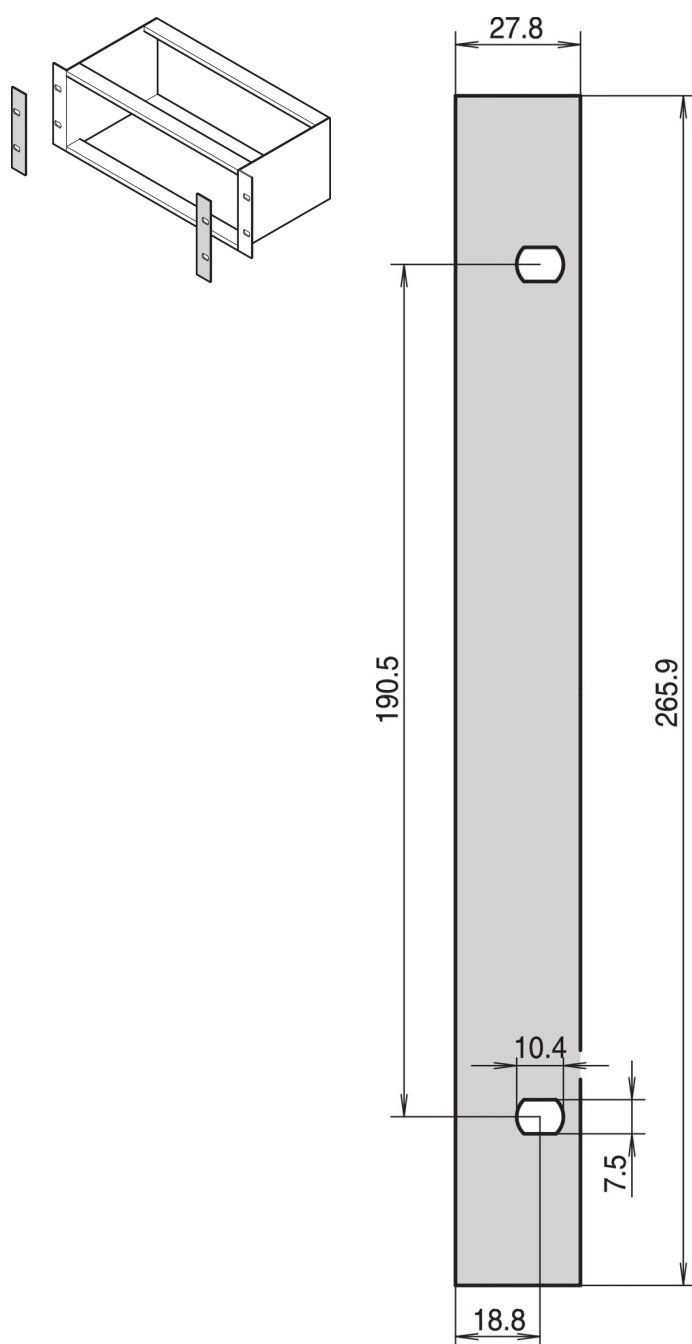

EuropacPRO Cubierta frontal para panel lateral tipo L, 6 U

NÚMERO DE CATÁLOGO

34561-497

Como acabado decorativo para el 19" bracket tipo L.

CARACTERÍSTICAS

Como acabado decorativo para el soporte de 19" (si los paneles frontales se van a utilizar en el subrack)

ATRIBUTOS DEL PRODUCTO

Altura del rack: 6U

Cantidad del paquete: 1

Acabado: Anodizado

Material: Aluminio

Familia de productos: EuropacPRO

Tipo de producto: Panel lateral

Compatible con: Subpistas