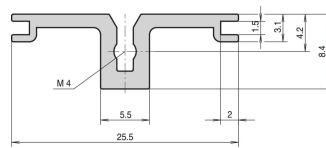

Carril Trasero Horizontal, Tipo AB para Guías de Tarjeta de E/S Trasera, 20 HP

NÚMERO DE CATÁLOGO

34561-520

Combinations of horizontal rails and side panels

	“+” can be combined	“-” combination not recommended	“+” can be combined	“-” combination not recommended
Horizontal rail	-	+	+	+
Horizontal rail	+	+	+	+
Horizontal rail	+	+	-	-
Horizontal rail	+	+	-	-
Horizontal rail	+	+	-	-
Horizontal rail	+	+	-	-

CERTIFICACIONES

CARACTERÍSTICAS

Para CompactPCI en el área de la parte trasera I/O

Para una expansión de 2 x 3 U, se requieren 2 rieles horizontales de tipo AB

Extrusión de aluminio, superficie anodizada, superficie de contacto conductora, sin marcas HP