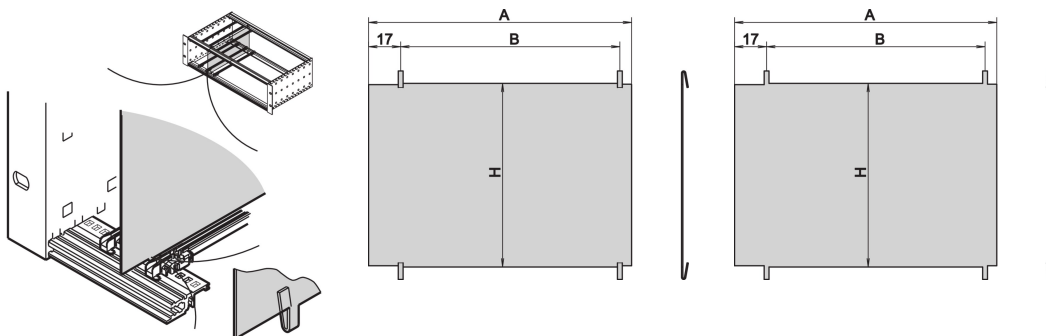

Placa divisora EuropacPRO, 3 U, 160 mm

NÚMERO DE CATÁLOGO

34562-761

La placa divisora permite al usuario crear un área separada dentro de un subrack o caso. La placa se puede cortar en la perforación de los rieles horizontales. Los subracks o cajas tienen que ser desmontadas si la placa va a ser ensamblada.

CERTIFICACIONES

CARACTERÍSTICAS

Se monta mediante recorte en rieles horizontales

Requisito de espacio en el lado del componente: 2,0 mm

El montaje depende del método de juntas (junta de acero inoxidable / textil)

ATRIBUTOS DEL PRODUCTO

Altura del rack: 3U

Cantidad del paquete: 1

Fondo: 160mm

Longitud: 160mm

Material: Acero inoxidable

Familia de productos: EuropacPRO

Tipo de producto: Panel lateral

Compatible con: Subpistas

Net Weight: 0.128kg

DETALLES ADICIONALES DEL PRODUCTO

La instalación posterior de la placa divisora en un subrack montado requiere la eliminación de los rieles horizontales de antemano.