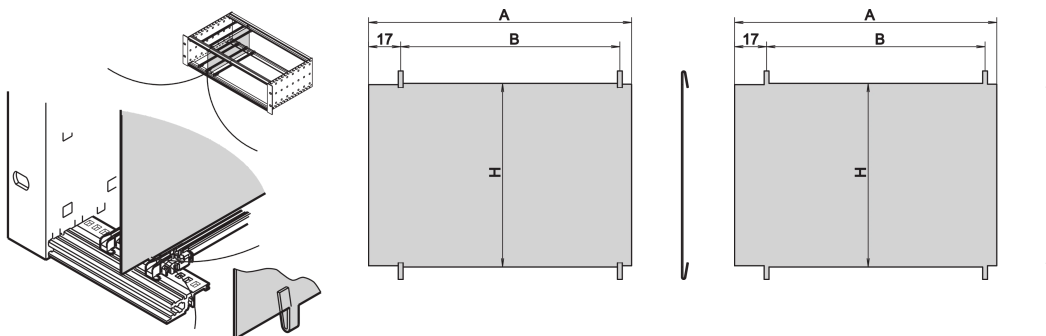

Placa divisora EuropacPRO, 3 U, 220 mm

NÚMERO DE CATÁLOGO

34562-762

La placa divisora permite al usuario crear un área separada dentro de un subrack o caso. La placa se puede cortar en la perforación de los rieles horizontales. Los subracks o cajas tienen que ser desmontadas si la placa va a ser ensamblada.

CERTIFICACIONES

CARACTERÍSTICAS

Se monta mediante recorte en rieles horizontales

Requisito de espacio en el lado del componente: 2,0 mm

El montaje depende del método de juntas (junta de acero inoxidable / textil)

ATRIBUTOS DEL PRODUCTO

Altura del rack: 3U

Cantidad del paquete: 1

Fondo: 220mm

Longitud: 220mm

Material: Acero inoxidable

Familia de productos: EuropacPRO

Tipo de producto: Panel lateral

Compatible con: Subpistas

Net Weight: 0.175kg

DETALLES ADICIONALES DEL PRODUCTO

La instalación posterior de la placa divisora en un subrack montado requiere la eliminación de los rieles horizontales de antemano.