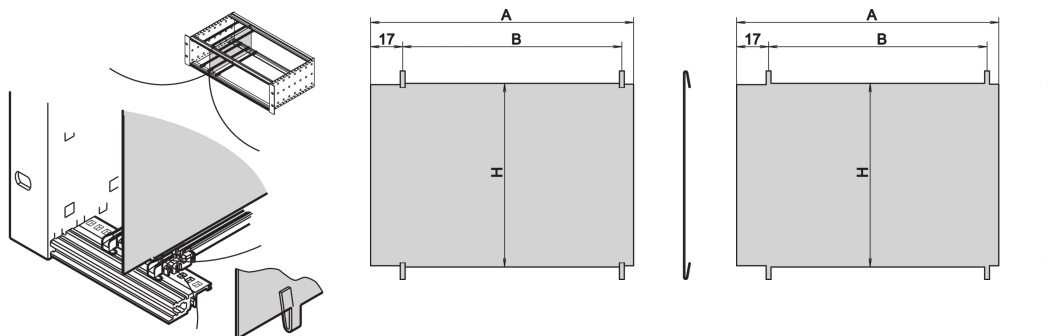

## NÚMERO DE CATÁLOGO

**34562-763**

La placa divisora permite al usuario crear un área separada dentro de un subrack o caso. La placa se puede cortar en la perforación de los rieles horizontales. Los subracks o cajas tienen que ser desmontadas si la placa va a ser ensamblada.

## CARACTERÍSTICAS

Se monta mediante recorte en rieles horizontales

Requisito de espacio en el lado del componente: 2,0 mm

El montaje depende del método de juntas (junta de acero inoxidable / textil)

## ATRIBUTOS DEL PRODUCTO

Altura del rack: 6U

Cantidad del paquete: 1

Fondo: 160mm

Longitud: 160mm

Material: Acero inoxidable

Familia de productos: EuropacPRO

Tipo de producto: Panel lateral