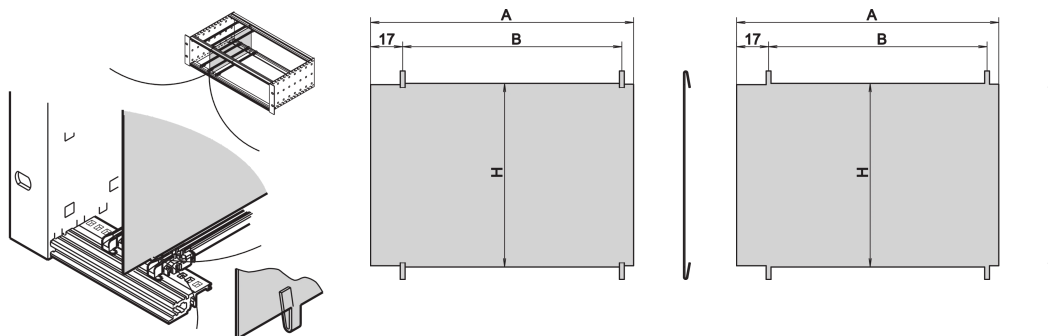

Placa divisora EuropacPRO, 6 U, 220 mm

NÚMERO DE CATÁLOGO

34562-764

La placa divisora permite al usuario crear un área separada dentro de un subrack o caso. La placa se puede cortar en la perforación de los rieles horizontales. Los subracks o cajas tienen que ser desmontadas si la placa va a ser ensamblada.

CERTIFICACIONES

CARACTERÍSTICAS

Se monta mediante recorte en rieles horizontales

Requisito de espacio en el lado del componente: 2,0 mm

El montaje depende del método de juntas (junta de acero inoxidable / textil)

ATRIBUTOS DEL PRODUCTO

Altura del rack: 6U

Cantidad del paquete: 1

Fondo: 220mm

Longitud: 220mm

Material: Acero inoxidable

Familia de productos: EuropacPRO

Tipo de producto: Panel lateral

Compatible con: Subpistas

Gross Weight: 0.376kg

DETALLES ADICIONALES DEL PRODUCTO

La instalación posterior de la placa divisora en un subrack montado requiere la eliminación de los rieles horizontales de antemano.