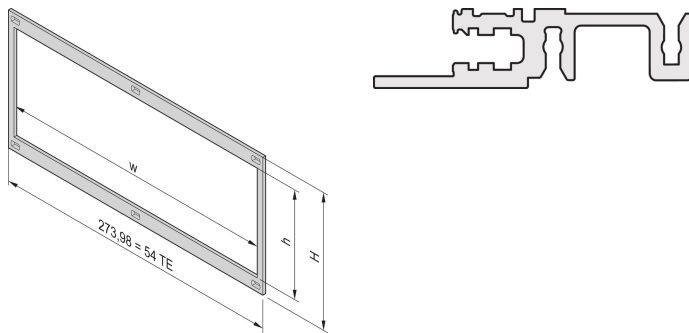

Marco delantero, sin blindaje para montaje de placas horizontales, 3 U, 20 HP, labio largo

NÚMERO DE CATÁLOGO

34564-109

La instalación del marco frontal proporciona el contacto entre los subracks y los ensamblajes. Se debe utilizar si un cliente ha seleccionado un Kit de montaje de placa horizontal.

CERTIFICACIONES

CARACTERÍSTICAS

Marco frontal, sin blindaje, para montaje horizontal de la placa

ATRIBUTOS DEL PRODUCTO

Altura del rack: 3U

Ancho del rack: 20HP

Característica de diseño: Con Long Lip

Cantidad del paquete: 1

Acabado: Anodizado

Material: Aluminio

Familia de productos: EuropacPRO

Tipo de producto: Panel lateral

Compatible con: Subpistas

Net Weight: 0.058kg

ADVERTENCIA

Los productos nVent deben instalarse y usarse solo como se indica en las hojas de instrucciones y materiales de capacitación del producto nVent. Instruction sheets are available at www.nvent.com and from your nVent customer service representative. La instalación incorrecta, el mal uso, la aplicación incorrecta u otras fallas en el seguimiento completo de las instrucciones y advertencias de nVent pueden causar el mal funcionamiento del producto, daños a la propiedad, lesiones corporales graves y la muerte y/o anular la garantía.