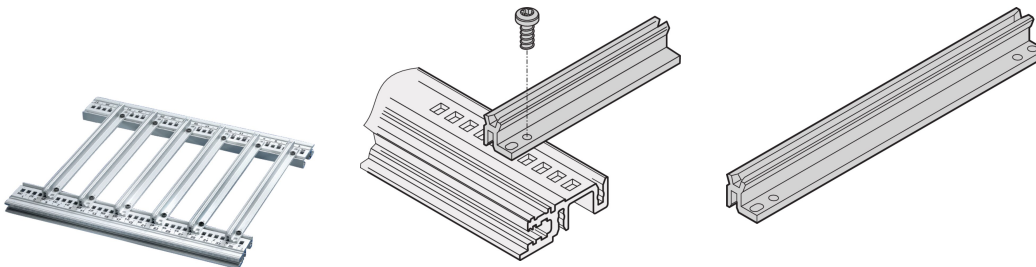

Tipo de accesorio de carril guía para PCB pesados, Extra fuerte, aluminio, 400 mm, 2,5 mm Ancho de ranura, Plata

NÚMERO DE CATÁLOGO

34564-885

Este riel guía reforzado para PCB pesados del tipo accesorio, forma una interfaz confiable entre la mecánica del subpaquete y los subconjuntos. Los rieles de guía se pueden atornillar adicionalmente a la horizontal

CERTIFICACIONES

CARACTERÍSTICAS

Para PCB especialmente pesados, unidades enchufables o unidades enchufables tipo marco

Montaje, para atornillado a rieles horizontales tipo H (pesados) y tipo R (robustos) solamente

Perfil de aluminio

ATRIBUTOS DEL PRODUCTO

Cantidad del paquete: 1

Profundidad de la placa: 400mm

Ancho de ranura: 2.5

Color: Plata

Acabado: Anodizado

Material: Aluminio

Familia de productos: EuropacPRO; RatiopacPRO; RatiopacPRO AIRE; CompacPRO; PropacPRO; MultipacPRO; InPac

Tipo de producto: Guía de tren

Tipo: Servicio pesado

Compatible con: Subpistas; Casos; Chasis

Net Weight: 0.036kg