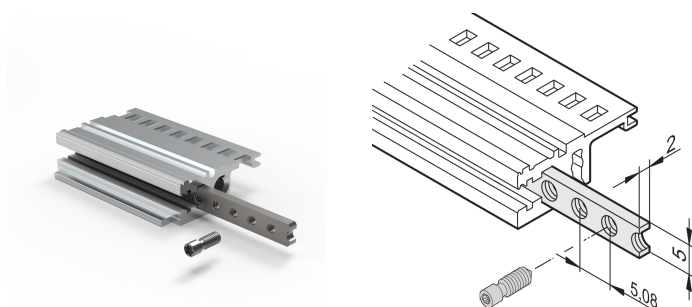

Inserto roscado de rieles horizontales, M2.5, 1000 mm

NÚMERO DE CATÁLOGO

34565-196

El inserto roscado es una tira metálica con rosca M2.5 y permite la fijación de paneles frontales.

CERTIFICACIONES

CARACTERÍSTICAS

Los tornillos de collar utilizados para la fijación de paneles delanteros de ancho parcial deben tener una longitud de 12,3 mm

Utilizable para todos los rieles horizontales

ATRIBUTOS DEL PRODUCTO

Ancho del rack: 196HP

Cantidad del paquete: 1

Acabado: Zinc plateado

Longitud: 1000.26mm

Material: Acero

Familia de productos: EuropacPRO; RatiopacPRO; RatiopacPRO AIRE; CompacPRO; PropacPRO; InPac

Tipo de producto: Inserción roscada

Compatible con: Subpistas; Casos

Net Weight: 0.08kg

DETALLES ADICIONALES DEL PRODUCTO

Tenga en cuenta que las entregas pueden realizarse en los SPQ indicados (SPQ, por ejemplo, 5 piezas, 10 piezas, 50 piezas, etc.). Diferentes cantidades de pedido (por ejemplo, 2 piezas) se pueden cambiar a la siguiente cantidad de entrega posible = Cantidad de paquete estándar.