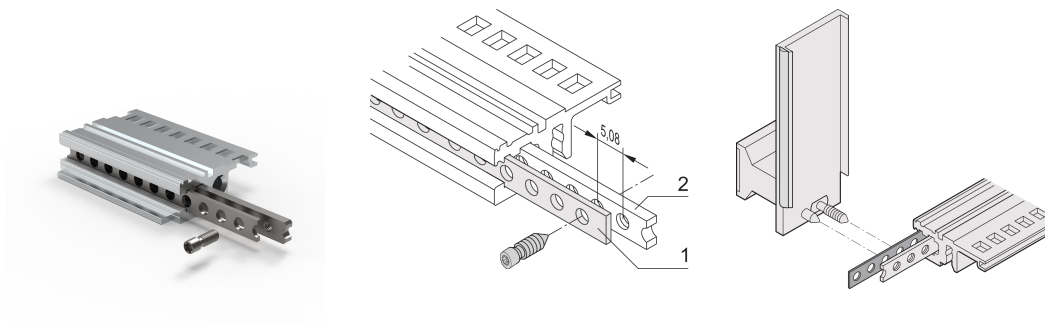

Tira perforada de riel horizontal, 196 HP

NÚMERO DE CATÁLOGO

34565-396

Tira perforada de aluminio de 1 mm para centrar unidades enchufables blindadas.

CERTIFICACIONES

CARACTERÍSTICAS

Para centrar las unidades de plug-in blindadas

ATRIBUTOS DEL PRODUCTO

Ancho del rack: 196HP

Cantidad del paquete: 1

Longitud: 1000.56mm

Material: Aluminio

Familia de productos: EuropacPRO; RatiopacPRO; RatiopacPRO AIRE; CompacPRO; PropacPRO; InPac

Tipo de producto: Tira perforada

Compatible con: Subpistas; Casos

Net Weight: 0.022kg

DETALLES ADICIONALES DEL PRODUCTO

Solo se puede utilizar con doble?T inserto roscado.

Tenga en cuenta que las entregas pueden realizarse en los SPQ indicados (SPQ, por ejemplo, 5 piezas, 10 piezas, 50 piezas, etc.). Diferentes cantidades de pedido (por ejemplo, 2 piezas) se pueden cambiar a la siguiente cantidad de entrega posible = Cantidad de paquete estándar.