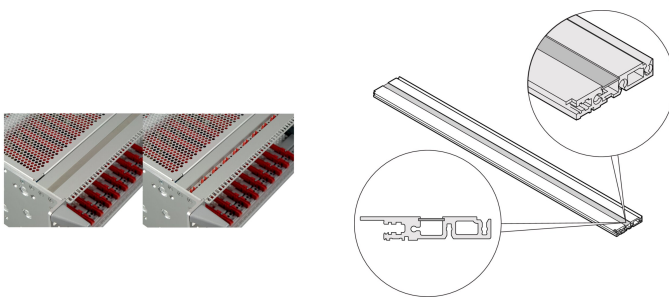

# Tira horizontal de la cubierta de la perforación del carril

## NÚMERO DE CATÁLOGO

**34566-184**

La tira de cubierta se puede insertar en una ranura en el riel horizontal resistente y cubre la perforación del riel horizontal para la fijación de los rieles de guía.

## CARACTERÍSTICAS

Para cubrir la perforación del riel horizontal resistente para la fijación de los rieles guía.

En el caso de un incendio, ningún plástico puede gotear

## ATRIBUTOS DEL PRODUCTO

Tipo de producto: Tapa

Familia de productos: EuropacPRO

Tipo: Cubierta de la franja

Compatible con: Subpistas

Ancho del rack: 84HP

Longitud: 431.5mm

Material: Aluminio